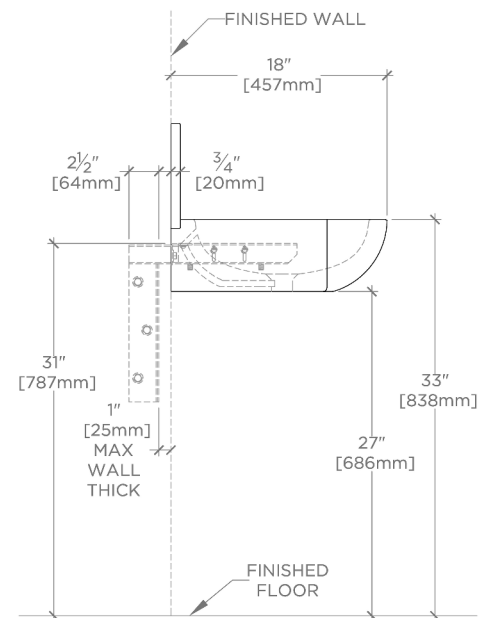

Doria

DOCS24

Doria Lavabo mural en marbre 76 cm x 46 cm x 15 cm avec
dosseret de 76 cm x 20 cm x 19 mm

SHOWN IN DORIA LAVABO MURAL EN MARBRE 76 CM X 46 CM X 15 CM AVEC DOSSERET DE 76 CM X 20 CM X 19 MM | DOCS24

Comporte un trop-plein intégré

CERTIFICATIONS

PRODUCT (NOTES)

WATERWORKS

Doria

DOCS24

Doria Lavabo mural en marbre 76 cm x 46 cm x 15 cm avec
dosseret de 76 cm x 20 cm x 19 mm

TOP VIEW

SCALE: 3/4"=1'-0"

FRONT VIEW

SCALE: 3/4"=1'-0"

REQUIRED MOUNTING HARDWARE (SOLD SEPARATELY)

STYLE: 106801

DESCRIPTION: UNIVERSAL PAIR (L/R) 18" STAINLESS STEEL ADJUSTABLE CONCEALED SUPPORT BRACKETS, WALL SUPPORT BRACKETS AND HARDWARE FOR WALL MOUNTED STONE SINK.

SIDE VIEW

SCALE: 3/4"=1'-0"