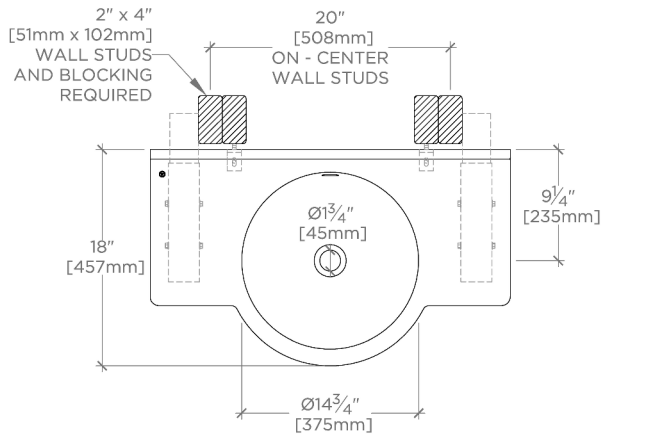

CODES & STANDARDS

PRODUCT FEATURES

Conçu par et exclusif à Waterworks

Provenance et fabrication Italie

Taillé dans un bloc de pierre massif. Poids de l'article emballé : 98,9 kg

Dosseret conçu pour le robinet et les poignées montés au mur

Comporte un trop-plein intégré

CERTIFICATIONS

PRODUCT (NOTES)

WATERWORKS

Doria

DOCS24

Doria Lavabo mural en marbre 76 cm x 46 cm x 15 cm avec
dosseret de 76 cm x 20 cm x 19 mm

TOP VIEW

SCALE: 3/4"=1'-0"

FRONT VIEW

SCALE: 3/4"=1'-0"

REQUIRED MOUNTING HARDWARE (SOLD SEPARATELY)

STYLE: 106801

DESCRIPTION: UNIVERSAL PAIR (L/R) 18" STAINLESS STEEL ADJUSTABLE CONCEALED SUPPORT BRACKETS, WALL SUPPORT BRACKETS AND HARDWARE FOR WALL MOUNTED STONE SINK.

SIDE VIEW

SCALE: 3/4"=1'-0"