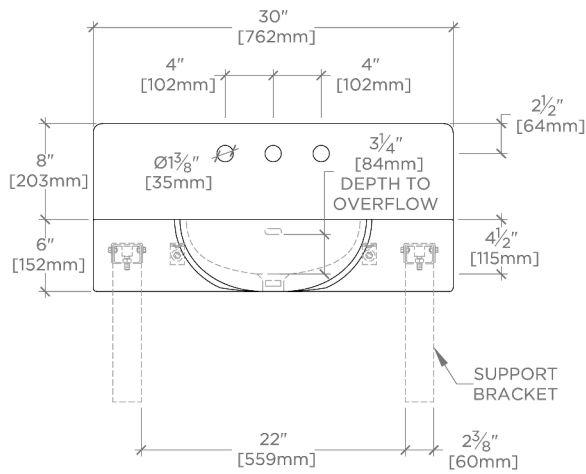

CODES & STANDARDS

PRODUCT FEATURES

Conçu par et exclusif à Waterworks

Provenance et fabrication Italie

Taillé dans un bloc de pierre massif. Poids de l'article emballé : 98,9 kg

Dosseret conçu pour le robinet et les poignées montés au mur

Comporte un trop-plein intégré

CERTIFICATIONS

PRODUCT (NOTES)

WATERWORKS

Doria

DOCS24

Doria Lavabo mural en marbre 76 cm x 46 cm x 15 cm avec
dosseret de 76 cm x 20 cm x 19 mm

TOP VIEW

SCALE: 3/4"=1'-0"

FRONT VIEW

SCALE: 3/4"=1'-0"

REQUIRED MOUNTING HARDWARE (SOLD SEPARATELY)

STYLE: 106801

DESCRIPTION: UNIVERSAL PAIR (L/R) 18" STAINLESS STEEL ADJUSTABLE CONCEALED SUPPORT BRACKETS, WALL SUPPORT BRACKETS AND HARDWARE FOR WALL MOUNTED STONE SINK.

SIDE VIEW

SCALE: 3/4"=1'-0"