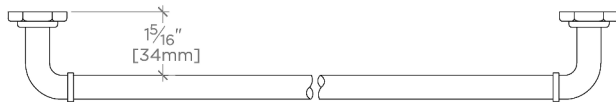

Regulator

RGHW15

Regulator Tirette de 38 cm pour appareils ménagers

TOP VIEW

SCALE: 3"=1'-0"