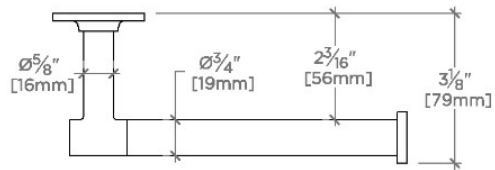

### PRODUCT (NOTES)

TOP VIEW

SCALE: 3"=1'-0"

FRONT VIEW

SCALE: 3"=1'-0"

SIDE VIEW

SCALE: 3"=1'-0"