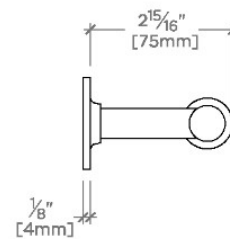

### PRODUCT (NOTES)

TOP VIEW

SCALE: 3"=1'-0"

FRONT VIEW

SCALE: 3"=1'-0"

SIDE VIEW

SCALE: 3"=1'-0"