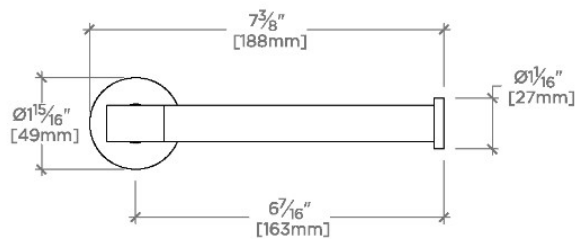

### PRODUCT (NOTES)

TOP VIEW

SCALE: 3"=1'-0"

FRONT VIEW

SCALE: 3"=1'-0"

SIDE VIEW

SCALE: 3"=1'-0"