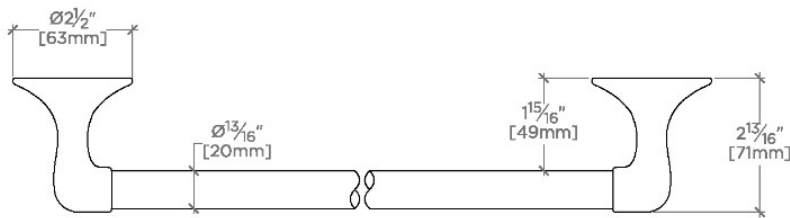

## Riverun

RRTB24

Riverun 24" Single Towel Bar

TOP VIEW

SCALE: 3"=1'-0"

FRONT VIEW

SCALE: 3"=1'-0"

SIDE VIEW

SCALE: 3"=1'-0"