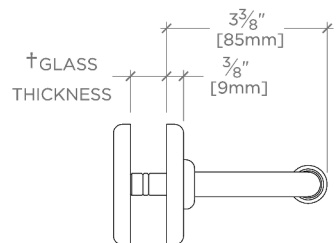

### PRODUCT FEATURES

Toutes les pièces de fixation sont incluses

Construction en laiton massif

Peut s'adapter à des épaisseurs de verre comprises entre 6 mm et 19 mm

Disponible en chrome, nickel et laiton.

## Ludlow

LD45G1

Ludlow Volta Porte-serviettes de 46 cm en verre simple face

† THIS PRODUCT CAN BE INSTALLED ON GLASS THAT IS 1/4" [6mm], 3/8" [10mm], 1/2" [13mm], OR 3/4" [19mm].

TOP VIEW

SCALE: 3"=1'-0"

BACK VIEW ON DISC

FRONT VIEW

SCALE: 3"=1'-0"

SIDE VIEW

SCALE: 3"=1'-0"