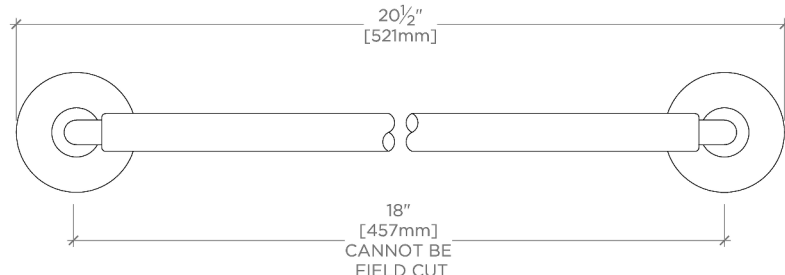

### PRODUCT FEATURES

Toutes les pièces de fixation sont incluses

Construction en laiton massif

Peut s'adapter à des épaisseurs de verre comprises entre 6 mm et 19 mm

Disponible en chrome, nickel et laiton.

## Ludlow

LD45G1

Ludlow Volta Porte-serviettes de 46 cm en verre simple face

† THIS PRODUCT CAN BE INSTALLED ON GLASS THAT IS 1/4" [6mm], 3/8" [10mm], 1/2" [13mm], OR 3/4" [19mm].

TOP VIEW

SCALE: 3"=1'-0"

BACK VIEW ON DISC

FRONT VIEW

SCALE: 3"=1'-0"

SIDE VIEW

SCALE: 3"=1'-0"