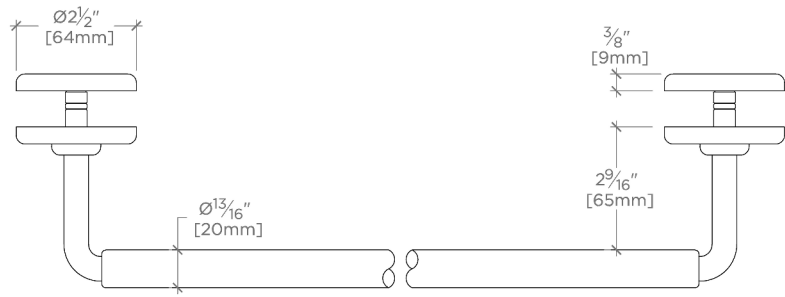

### PRODUCT FEATURES

Toutes les pièces de fixation sont incluses

Construction en laiton massif

Peut s'adapter à des épaisseurs de verre comprises entre 6 mm et 19 mm

Disponible en chrome, nickel et laiton.

## Ludlow

LD45G1

Ludlow Volta Porte-serviettes de 46 cm en verre simple face

† THIS PRODUCT CAN BE INSTALLED ON GLASS THAT IS 1/4" [6mm], 3/8" [10mm], 1/2" [13mm], OR 3/4" [19mm].

TOP VIEW

SCALE: 3"=1'-0"

BACK VIEW ON DISC

FRONT VIEW

SCALE: 3"=1'-0"

SIDE VIEW

SCALE: 3"=1'-0"