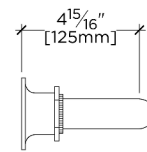

SCALE: 1/2"=1'-0"

FRONT VIEW

SCALE: 1/2"=1'-0"

SIDE VIEW

SCALE: 1/2"=1'-0"