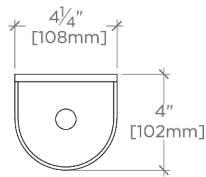

CODES & STANDARDS

CE

PRODUCT FEATURES

Verre soufflé à la bouche, cannelé, feuilleté blanc

Laiton massif

Montage horizontal ou vertical

Homologué CE

Utilise une ampoule façonnée T10 de 60 watts (non incluse)

CERTIFICATIONS

PRODUCT (NOTES)

Finot

NO03LT

Finot Applique murale simple avec abat-jour cylindrique

TOP VIEW SCALE: 1/2"=1'-0"

MOUNTING PLATE SCALE: 1/2"=1'-0"

FRONT VIEW SCALE: 1/2"=1'-0"

SIDE VIEW SCALE: 1/2"=1'-0"