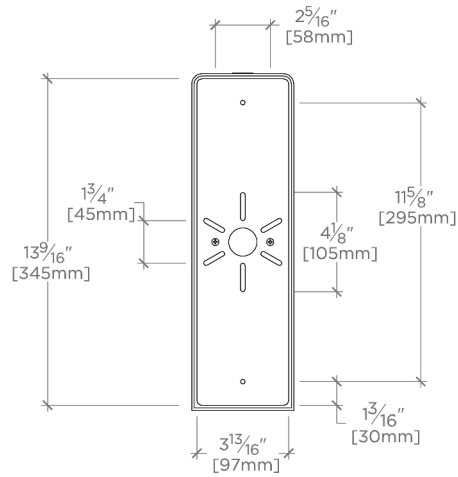

CODES & STANDARDS

CE

PRODUCT FEATURES

Verre soufflé à la bouche, cannelé, feuilleté blanc

Laiton massif

Montage horizontal ou vertical

Homologué CE

Utilise une ampoule façonnée T10 de 60 watts (non incluse)

CERTIFICATIONS

PRODUCT (NOTES)

Finot

NO03LT

Finot Applique murale simple avec abat-jour cylindrique

TOP VIEW SCALE: 1/2"=1'-0"

MOUNTING PLATE SCALE: 1/2"=1'-0"

FRONT VIEW SCALE: 1/2"=1'-0"

SIDE VIEW SCALE: 1/2"=1'-0"