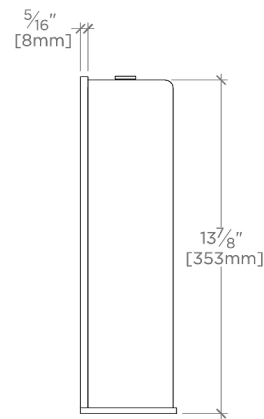

CODES & STANDARDS

CE

PRODUCT FEATURES

Verre soufflé à la bouche, cannelé, feuilleté blanc

Laiton massif

Montage horizontal ou vertical

Homologué CE

Utilise une ampoule façonnée T10 de 60 watts (non incluse)

CERTIFICATIONS

PRODUCT (NOTES)

Finot

NO03LT

Finot Applique murale simple avec abat-jour cylindrique

TOP VIEW SCALE: 1/2"=1'-0"

MOUNTING PLATE SCALE: 1/2"=1'-0"

FRONT VIEW SCALE: 1/2"=1'-0"

SIDE VIEW SCALE: 1/2"=1'-0"