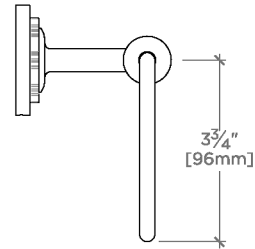

## Henry Chronos

CNPH01

Henry Chronos Porte-papier à bras pivotant

TOP VIEW

SCALE: 3"=1'-0"

FRONT VIEW

SCALE: 3"=1'-0"

SIDE VIEW

SCALE: 3"=1'-0"