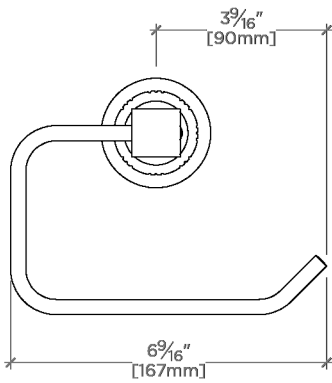

## Henry Chronos

CNPH01

Henry Chronos Porte-papier à bras pivotant

TOP VIEW

SCALE: 3"=1'-0"

FRONT VIEW

SCALE: 3"=1'-0"

SIDE VIEW

SCALE: 3"=1'-0"