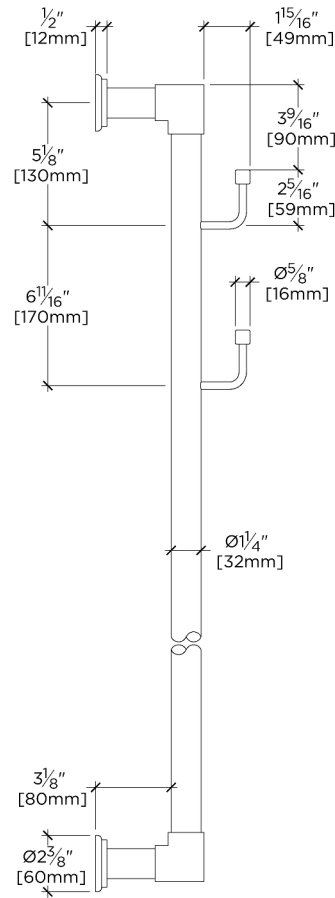

Conçu pour réchauffer et sécher les serviettes et les peignoirs.

Disponible en laiton, chrome et nickel

CERTIFICATIONS

PRODUCT (NOTES)

Essentials Transitionnel Chauffage vertical 230V

TOP VIEW SCALE: 1/2"=1'-0"

FRONT VIEW SCALE: 1/2"=1'-0"

SIDE VIEW SCALE: 1/2"=1'-0"