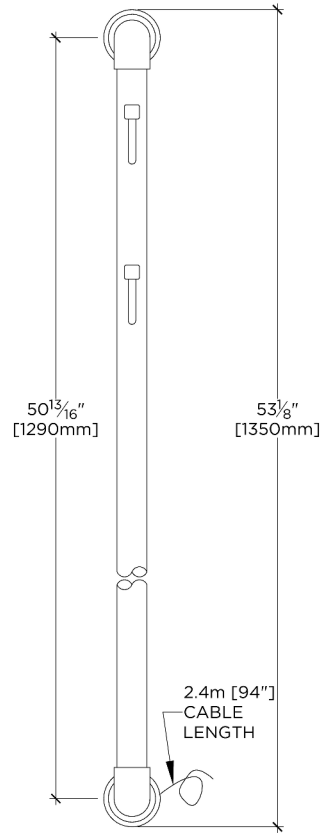

Conçu pour réchauffer et sécher les serviettes et les peignoirs.

Disponible en laiton, chrome et nickel

CERTIFICATIONS

PRODUCT (NOTES)

Essentials Transitionnel Chauffage vertical 230V

TOP VIEW SCALE: 1/2"=1'-0"

FRONT VIEW SCALE: 1/2"=1'-0"

SIDE VIEW SCALE: 1/2"=1'-0"