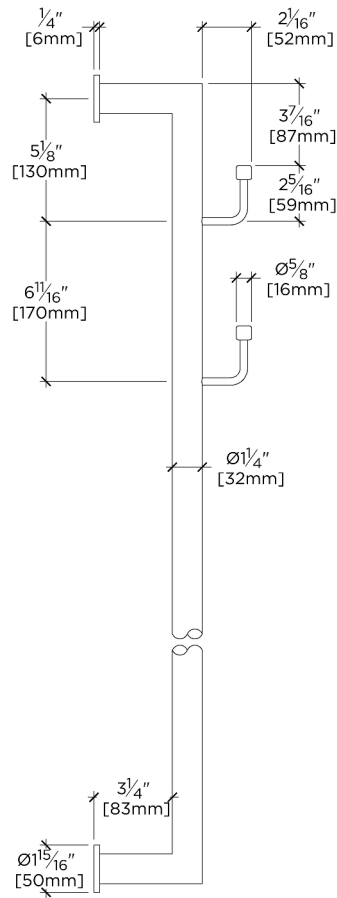

Conçu pour réchauffer et sécher les serviettes et les peignoirs.

Disponible en laiton, chrome et nickel

CERTIFICATIONS

PRODUCT (NOTES)

Essentials Moderne Chauffage vertical 230V

TOP VIEW SCALE: 1/2"=1'-0"

FRONT VIEW SCALE: 1/2"=1'-0"

SIDE VIEW SCALE: 1/2"=1'-0"