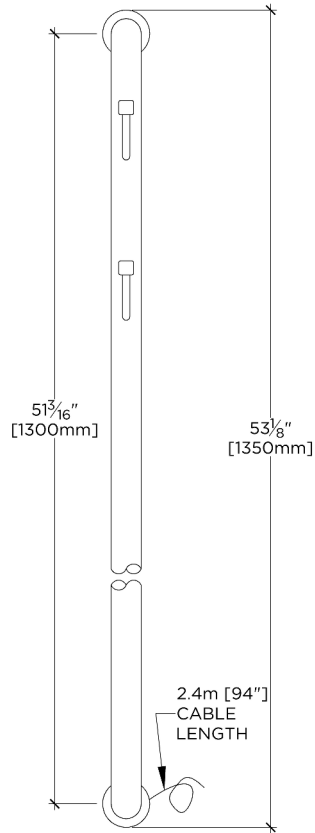

Conçu pour réchauffer et sécher les serviettes et les peignoirs.

Disponible en laiton, chrome et nickel

CERTIFICATIONS

PRODUCT (NOTES)

Essentials Moderne Chauffage vertical 230V

TOP VIEW SCALE: 1/2"=1'-0"

FRONT VIEW SCALE: 1/2"=1'-0"

SIDE VIEW SCALE: 1/2"=1'-0"