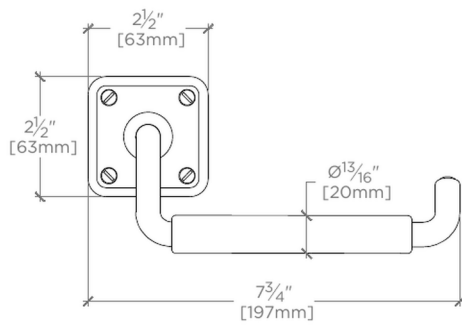

Ludlow One Arm Paper Holder

TOP VIEW

SCALE: 3"=1'-0"

FRONT VIEW

SCALE: 3"=1'-0"

SIDE VIEW

SCALE: 3"=1'-0"