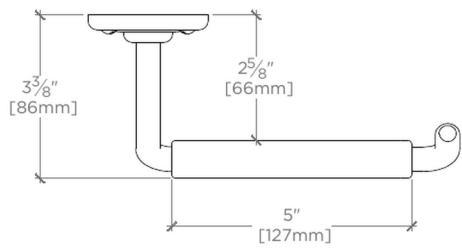

Ludlow One Arm Paper Holder

TOP VIEW

SCALE: 3"=1'-0"

FRONT VIEW

SCALE: 3"=1'-0"

SIDE VIEW

SCALE: 3"=1'-0"