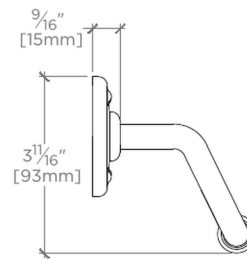

Ludlow One Arm Paper Holder

TOP VIEW

SCALE: 3"=1'-0"

FRONT VIEW

SCALE: 3"=1'-0"

SIDE VIEW

SCALE: 3"=1'-0"