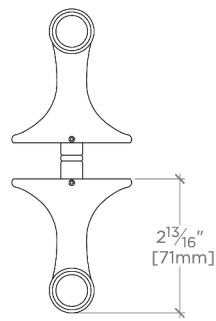

### PRODUCT FEATURES

Toutes les pièces de fixation sont incluses

Construction en laiton massif

Peut s'adapter à des épaisseurs de verre comprises entre 6 mm et 19 mm

Disponible en nickel et en laiton

## Riverun

RRRHG2

Riverun Crochets double face montés sur verre

† THIS PRODUCT CAN BE INSTALLED ON GLASS THAT IS  
1/4" [6mm], 3/8" [10mm], 1/2" [13mm], OR 3/4" [19mm].

TOP VIEW SCALE: 3"=1'-0"

FRONT VIEW SCALE: 3"=1'-0"

SIDE VIEW SCALE: 3"=1'-0"