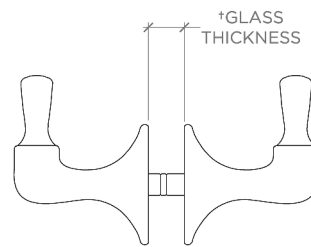

### PRODUCT FEATURES

Toutes les pièces de fixation sont incluses

Construction en laiton massif

Peut s'adapter à des épaisseurs de verre comprises entre 6 mm et 19 mm

Disponible en nickel et en laiton

## Riverun

RRRHG2

Riverun Crochets double face montés sur verre

† THIS PRODUCT CAN BE INSTALLED ON GLASS THAT IS  
1/4" [6mm], 3/8" [10mm], 1/2" [13mm], OR 3/4" [19mm].

TOP VIEW SCALE: 3"=1'-0"

FRONT VIEW SCALE: 3"=1'-0"

SIDE VIEW SCALE: 3"=1'-0"