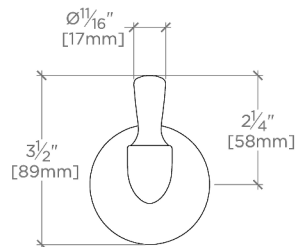

### PRODUCT FEATURES

Toutes les pièces de fixation sont incluses

Construction en laiton massif

Peut s'adapter à des épaisseurs de verre comprises entre 6 mm et 19 mm

Disponible en nickel et en laiton

## Riverun

RRRHG2

Riverun Crochets double face montés sur verre

† THIS PRODUCT CAN BE INSTALLED ON GLASS THAT IS  
1/4" [6mm], 3/8" [10mm], 1/2" [13mm], OR 3/4" [19mm].

TOP VIEW SCALE: 3"=1'-0"

FRONT VIEW SCALE: 3"=1'-0"

SIDE VIEW SCALE: 3"=1'-0"