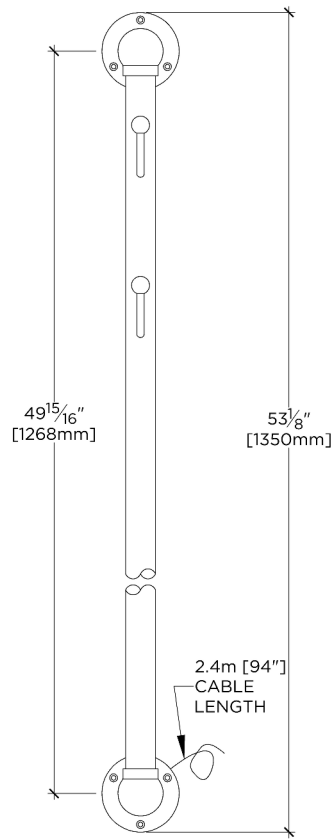

Conçu pour réchauffer et sécher les serviettes et les peignoirs.

Disponible en laiton, chrome et nickel

CERTIFICATIONS

PRODUCT (NOTES)

Essentials Classique Chauffage vertical 230V

TOP VIEW SCALE: 1/2"=1'-0"

FRONT VIEW SCALE: 1/2"=1'-0"

SIDE VIEW SCALE: 1/2"=1'-0"