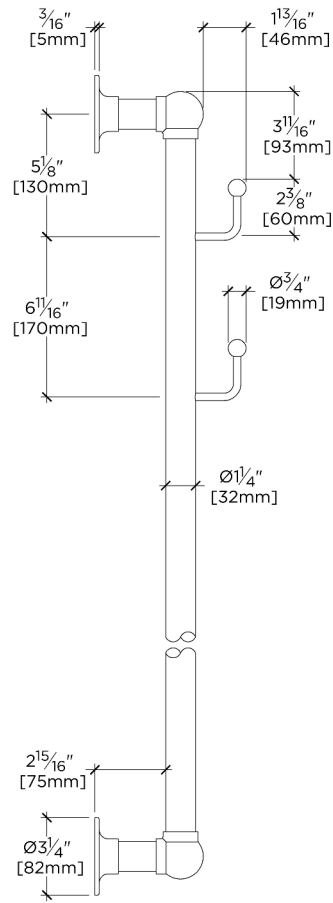

Conçu pour réchauffer et sécher les serviettes et les peignoirs.

Disponible en laiton, chrome et nickel

CERTIFICATIONS

PRODUCT (NOTES)

Essentials Classique Chauffage vertical 230V

TOP VIEW SCALE: 1/2"=1'-0"

FRONT VIEW SCALE: 1/2"=1'-0"

SIDE VIEW SCALE: 1/2"=1'-0"