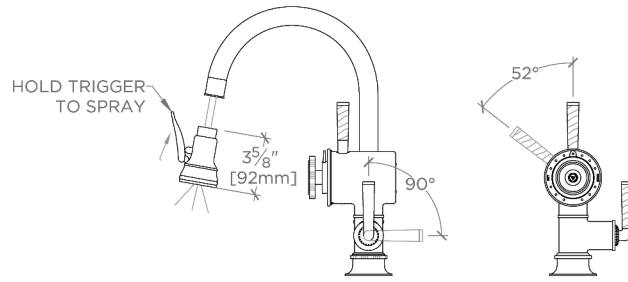

PRODUCT FEATURES

Avec poignées à levier

Disponible en chrome, nickel et laiton

Disponible en débit de 1,75 gpm (6,6 L/min)

Avec contrôle thermostatique de la température, la température désirée peut être pré-réglée à l'aide de la poignée centrale, tandis que le levier supérieur permet de faire passer l'eau d'un bec à l'autre

Tête de pulvérisation extractible à double fonction, permettant de passer d'un jet aéré à un jet d'eau.

TECHNICAL DETAILS

Douchette réglable ou fixe: Douchette réglable

Type de raccordement d'entrée: Tuyaux de raccordement à compression

Matériau du robinet: Laiton et céramique

CODES & STANDARDS

CKM614X, NSF/ANSI/CAN 61:Q < 1, NSF/ANSI/CAN 372, ASME A112.18.1/CSA B125.1

CERTIFICATIONS

PRODUCT (NOTES)

Henry Chronos

CKM614

Henry Chronos Robinet de cuisine à col de cygne double avec douchette intégrée avec poignées à levier en noyer

TOP VIEW

SCALE: 1"=1'-0"

HANDLE OPERATION

FRONT VIEW

SCALE: 1"=1'-0"

SIDE VIEW

SCALE: 1"=1'-0"

NOTE:
ADAPTER AND GASKET
(x2) INCLUDED -
INTERNATIONAL USE
ONLY