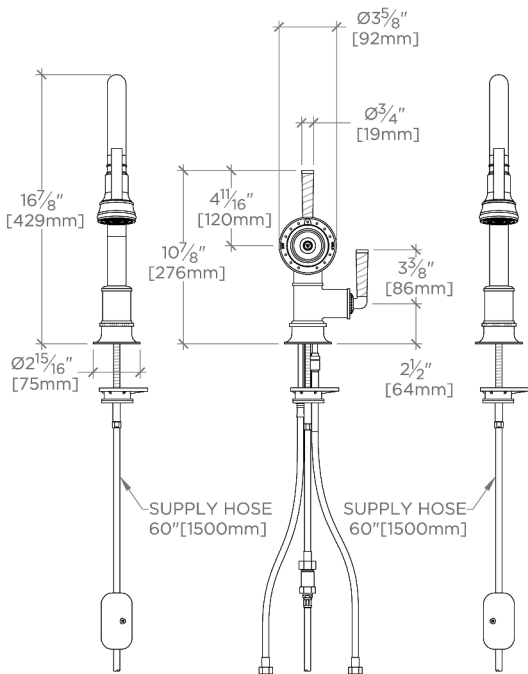

PRODUCT FEATURES

Avec poignées à levier

Disponible en chrome, nickel et laiton

Disponible en débit de 1,75 gpm (6,6 L/min)

Avec contrôle thermostatique de la température, la température désirée peut être pré-réglée à l'aide de la poignée centrale, tandis que le levier supérieur permet de faire passer l'eau d'un bec à l'autre

Tête de pulvérisation extractible à double fonction, permettant de passer d'un jet aéré à un jet d'eau.

TECHNICAL DETAILS

Douchette réglable ou fixe: Douchette réglable

Type de raccordement d'entrée: Tuyaux de raccordement à compression

Matériau du robinet: Laiton et céramique

CODES & STANDARDS

CKM614X, NSF/ANSI/CAN 61:Q < 1, NSF/ANSI/CAN 372, ASME A112.18.1/CSA B125.1

CERTIFICATIONS

PRODUCT (NOTES)

Henry Chronos

CKM614

Henry Chronos Robinet de cuisine à col de cygne double avec douchette intégrée avec poignées à levier en noyer

TOP VIEW

SCALE: 1"=1'-0"

HANDLE OPERATION

FRONT VIEW

SCALE: 1"=1'-0"

SIDE VIEW

SCALE: 1"=1'-0"

NOTE:
ADAPTER AND GASKET
(x2) INCLUDED -
INTERNATIONAL USE
ONLY