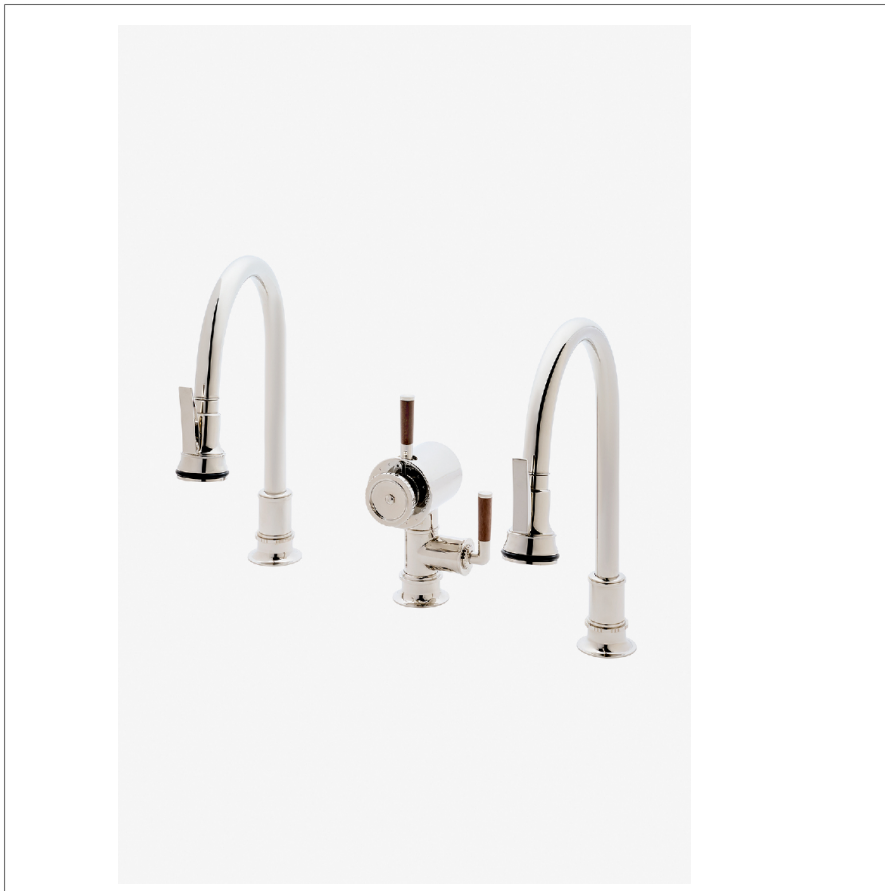

Henry Chronos

CKM614

Henry Chronos Robinet de cuisine à col de cygne double avec douchette intégrée avec poignées à levier en noyer

SHOWN IN HENRY CHRONOS ROBINET DE CUISINE À COL DE CYGNE DOUBLE AVEC DOUCHETTE INTÉGRÉE AVEC POIGNÉES À LEVIER EN NOYER | CKM614

PRODUCT FEATURES

Avec poignées à levier

Disponible en chrome, nickel et laiton

Disponible en débit de 1,75 gpm (6,6 L/min)

Avec contrôle thermostatique de la température, la température désirée peut être pré-réglée à l'aide de la poignée centrale, tandis que le levier supérieur permet de faire passer l'eau d'un bec à l'autre

Tête de pulvérisation extractible à double fonction, permettant de passer d'un jet aéré à un jet d'eau.

TECHNICAL DETAILS

Douchette réglable ou fixe: Douchette réglable

Type de raccordement d'entrée: Tuyaux de raccordement à compression

Matériau du robinet: Laiton et céramique

CODES & STANDARDS

CKM614X, NSF/ANSI/CAN 61:Q < 1, NSF/ANSI/CAN 372, ASME A112.18.1/CSA B125.1

CERTIFICATIONS

PRODUCT (NOTES)

Henry Chronos

CKM614

Henry Chronos Robinet de cuisine à col de cygne double avec douchette intégrée avec poignées à levier en noyer