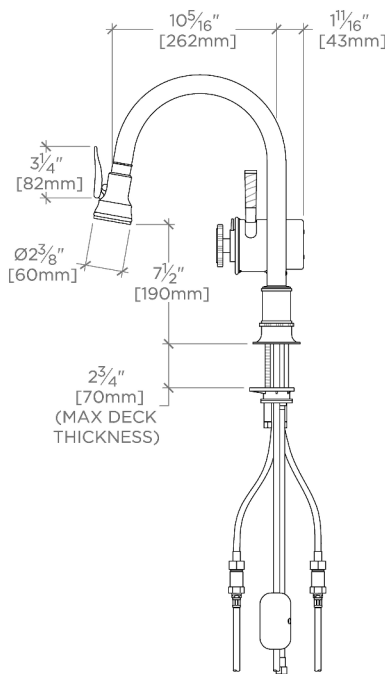

Tête de pulvérisation extractible à double fonction, permettant de passer d'un jet aéré à un jet d'eau.

TECHNICAL DETAILS

Douchette réglable ou fixe: Douchette réglable

Type de raccordement d'entrée: Tuyaux de raccordement à compression

Matériau du robinet: Laiton et céramique

CODES & STANDARDS

CKM614X, NSF/ANSI/CAN 61:Q < 1, NSF/ANSI/CAN 372, ASME A112.18.1/CSA B125.1

CERTIFICATIONS

PRODUCT (NOTES)

Henry Chronos

CKM614

Henry Chronos Robinet de cuisine à col de cygne double avec douchette intégrée avec poignées à levier en noyer

TOP VIEW

SCALE: 1"=1'-0"

HANDLE OPERATION

FRONT VIEW

SCALE: 1"=1'-0"

SIDE VIEW

SCALE: 1"=1'-0"

NOTE:
ADAPTER AND GASKET
(x2) INCLUDED -
INTERNATIONAL USE
ONLY