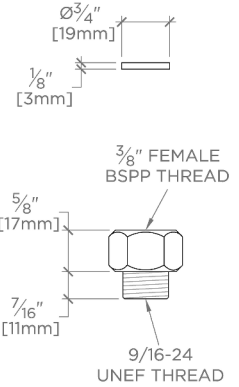

Tête de pulvérisation extractible à double fonction, permettant de passer d'un jet aéré à un jet d'eau.

TECHNICAL DETAILS

Douchette réglable ou fixe: Douchette réglable

Type de raccordement d'entrée: Tuyaux de raccordement à compression

Matériau du robinet: Laiton et céramique

CODES & STANDARDS

CKM614X, NSF/ANSI/CAN 61:Q < 1, NSF/ANSI/CAN 372, ASME A112.18.1/CSA B125.1

CERTIFICATIONS

PRODUCT (NOTES)

Henry Chronos

CKM614

Henry Chronos Robinet de cuisine à col de cygne double avec douchette intégrée avec poignées à levier en noyer

TOP VIEW

SCALE: 1"=1'-0"

HANDLE OPERATION

FRONT VIEW

SCALE: 1"=1'-0"

SIDE VIEW

SCALE: 1"=1'-0"

NOTE:
ADAPTER AND GASKET
(x2) INCLUDED -
INTERNATIONAL USE
ONLY