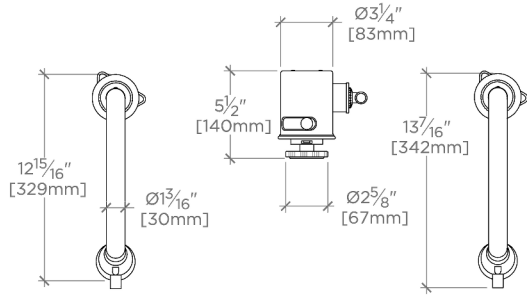

Tête de pulvérisation extractible à double fonction, permettant de passer d'un jet aéré à un jet d'eau.

TECHNICAL DETAILS

Douchette réglable ou fixe: Douchette réglable

Type de raccordement d'entrée: Tuyaux de raccordement à compression

Matériau du robinet: Laiton et céramique

CODES & STANDARDS

CKM614X, NSF/ANSI/CAN 61:Q < 1, NSF/ANSI/CAN 372, ASME A112.18.1/CSA B125.1

CERTIFICATIONS

PRODUCT (NOTES)

Henry Chronos

CKM614

Henry Chronos Robinet de cuisine à col de cygne double avec douchette intégrée avec poignées à levier en noyer

TOP VIEW

SCALE: 1"=1'-0"

HANDLE OPERATION

FRONT VIEW

SCALE: 1"=1'-0"

SIDE VIEW

SCALE: 1"=1'-0"

NOTE:
ADAPTER AND GASKET
(x2) INCLUDED -
INTERNATIONAL USE
ONLY