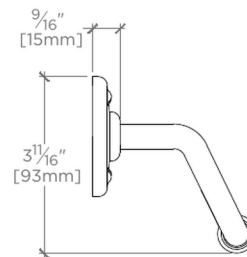

Ludlow One Arm Paper Holder

TOP VIEW

SCALE: 3"=1'-0"

FRONT VIEW

SCALE: 3"=1'-0"

SIDE VIEW

SCALE: 3"=1'-0"