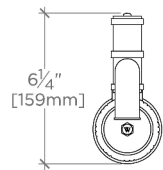

## Henry Chronos

CPF101

Henry Chronos Robinet mural articulé pour casseroles avec poignée ronde

TOP VIEW SCALE: 1½"=1'-0"

FRONT VIEW SCALE: 1½"=1'-0"

SIDE VIEW SCALE: 1½"=1'-0"