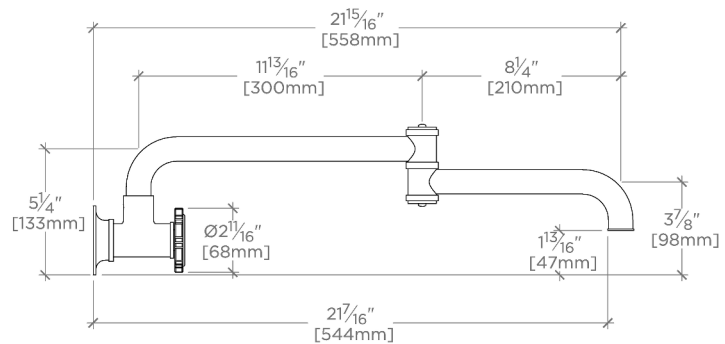

### TECHNICAL DETAILS

Angle de rotation de la poignée: Quart de tour  
Type de raccordement d'entrée: Raccord femelle NPT  
Matériau du robinet: Laiton et céramique

## Henry Chronos

CPF101

Henry Chronos Robinet mural articulé pour casseroles avec poignée ronde

TOP VIEW SCALE: 1½"=1'-0"

FRONT VIEW SCALE: 1½"=1'-0"

SIDE VIEW SCALE: 1½"=1'-0"