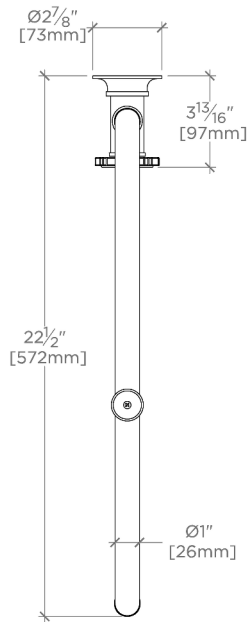

### TECHNICAL DETAILS

Angle de rotation de la poignée: Quart de tour  
Type de raccordement d'entrée: Raccord femelle NPT  
Matériau du robinet: Laiton et céramique

## Henry Chronos

CPF101

Henry Chronos Robinet mural articulé pour casseroles avec poignée ronde

TOP VIEW SCALE: 1½"=1'-0"

FRONT VIEW SCALE: 1½"=1'-0"

SIDE VIEW SCALE: 1½"=1'-0"