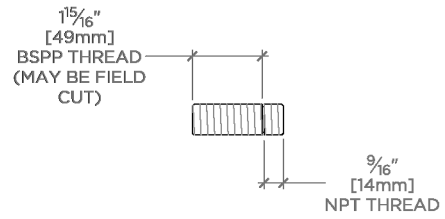

TECHNICAL DETAILS

Style de vidage: Bouton-poussoir

Angle de rotation de la poignée: Quart de tour dans chaque sens

Type de raccordement d'entrée: Raccord femelle NPT

Matériau principal: Laiton

CODES & STANDARDS

BLS74BX, NSF/ANSI/CAN 61:Q < 1, NSF/ANSI/CAN 372, ASME A112.18.1/CSA B125.1, CEC, DOE, State of MA, NOM-012, WRAS

CERTIFICATIONS

PRODUCT (NOTES)

Bond

BLS74B

Bond Tandem Robinet de lavabo mural avec poignées-
bouton à lignes guillochées bicolores

TOP VIEW

SCALE: 1/2"=1'-0"

ADAPTER INCLUDED - INTERNATIONAL USE ONLY

FRONT VIEW

SCALE: 1/2"=1'-0"

SIDE VIEW

SCALE: 1/2"=1'-0"