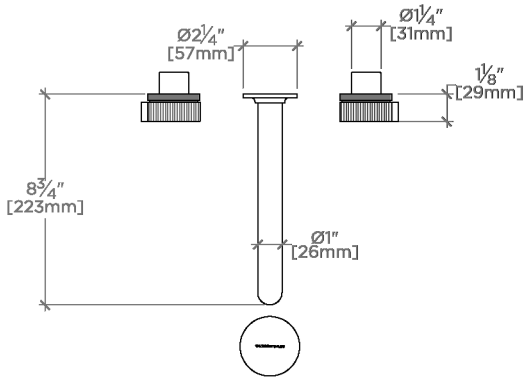

TECHNICAL DETAILS

Style de vidage: Bouton-poussoir

Angle de rotation de la poignée: Quart de tour dans chaque sens

Type de raccordement d'entrée: Raccord femelle NPT

Matériau principal: Laiton

CODES & STANDARDS

BLS74BX, NSF/ANSI/CAN 61:Q < 1, NSF/ANSI/CAN 372, ASME A112.18.1/CSA B125.1, CEC, DOE, State of MA, NOM-012, WRAS

CERTIFICATIONS

PRODUCT (NOTES)

Bond

BLS74B

Bond Tandem Robinet de lavabo mural avec poignées-
bouton à lignes guillochées bicolores

TOP VIEW

SCALE: 1/2"=1'-0"

ADAPTER INCLUDED - INTERNATIONAL USE ONLY

FRONT VIEW

SCALE: 1/2"=1'-0"

SIDE VIEW

SCALE: 1/2"=1'-0"