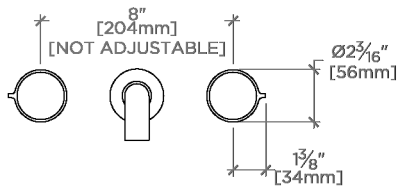

TECHNICAL DETAILS

Style de vidage: Bouton-poussoir

Angle de rotation de la poignée: Quart de tour dans chaque sens

Type de raccordement d'entrée: Raccord femelle NPT

Matériau principal: Laiton

CODES & STANDARDS

BLS74BX, NSF/ANSI/CAN 61:Q < 1, NSF/ANSI/CAN 372, ASME A112.18.1/CSA B125.1, CEC, DOE, State of MA, NOM-012, WRAS

CERTIFICATIONS

PRODUCT (NOTES)

Bond

BLS74B

Bond Tandem Robinet de lavabo mural avec poignées-
bouton à lignes guillochées bicolores

TOP VIEW

SCALE: 1/2"=1'-0"

ADAPTER INCLUDED - INTERNATIONAL USE ONLY

FRONT VIEW

SCALE: 1/2"=1'-0"

SIDE VIEW

SCALE: 1/2"=1'-0"