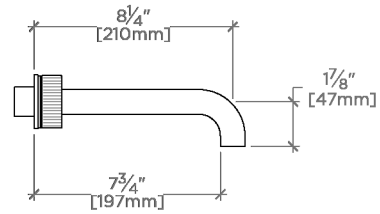

TECHNICAL DETAILS

Style de vidage: Bouton-poussoir

Angle de rotation de la poignée: Quart de tour dans chaque sens

Type de raccordement d'entrée: Raccord femelle NPT

Matériau principal: Laiton

CODES & STANDARDS

TOP VIEW

SCALE: 1/2"=1'-0"

ADAPTER INCLUDED - INTERNATIONAL USE ONLY

FRONT VIEW

SCALE: 1/2"=1'-0"

SIDE VIEW

SCALE: 1/2"=1'-0"