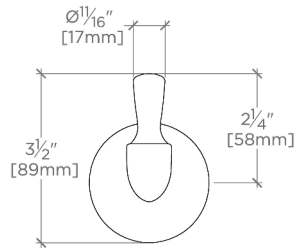

CODES & STANDARDS

PRODUCT FEATURES

Toutes les pièces de fixation sont incluses

Construction en laiton massif

Peut s'adapter à des épaisseurs de verre comprises entre 6 mm et 19 mm

Disponible en nickel et en laiton

CERTIFICATIONS

PRODUCT (NOTES)

Riverun

RRRHG1

Riverun Crochet simple face monté sur verre

† THIS PRODUCT CAN BE INSTALLED ON GLASS THAT IS
1/4" [6mm], 3/8" [10mm], 1/2" [13mm], OR 3/4" [19mm].

TOP VIEW SCALE: 3"=1'-0"

BACK VIEW ON DISC

FRONT VIEW SCALE: 3"=1'-0"

SIDE VIEW SCALE: 3"=1'-0"