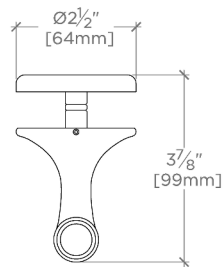

CODES & STANDARDS

PRODUCT FEATURES

Toutes les pièces de fixation sont incluses

Construction en laiton massif

Peut s'adapter à des épaisseurs de verre comprises entre 6 mm et 19 mm

Disponible en nickel et en laiton

CERTIFICATIONS

PRODUCT (NOTES)

Riverun

RRRHG1

Riverun Crochet simple face monté sur verre

† THIS PRODUCT CAN BE INSTALLED ON GLASS THAT IS
1/4" [6mm], 3/8" [10mm], 1/2" [13mm], OR 3/4" [19mm].

TOP VIEW SCALE: 3"=1'-0"

BACK VIEW ON DISC

FRONT VIEW SCALE: 3"=1'-0"

SIDE VIEW SCALE: 3"=1'-0"