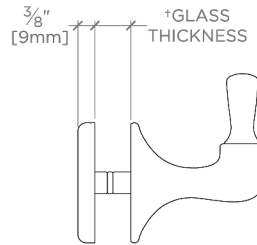

CODES & STANDARDS

PRODUCT FEATURES

Toutes les pièces de fixation sont incluses

Construction en laiton massif

Peut s'adapter à des épaisseurs de verre comprises entre 6 mm et 19 mm

Disponible en nickel et en laiton

CERTIFICATIONS

PRODUCT (NOTES)

Riverun

RRRHG1

Riverun Crochet simple face monté sur verre

† THIS PRODUCT CAN BE INSTALLED ON GLASS THAT IS
1/4" [6mm], 3/8" [10mm], 1/2" [13mm], OR 3/4" [19mm].

TOP VIEW SCALE: 3"=1'-0"

BACK VIEW ON DISC

FRONT VIEW SCALE: 3"=1'-0"

SIDE VIEW SCALE: 3"=1'-0"