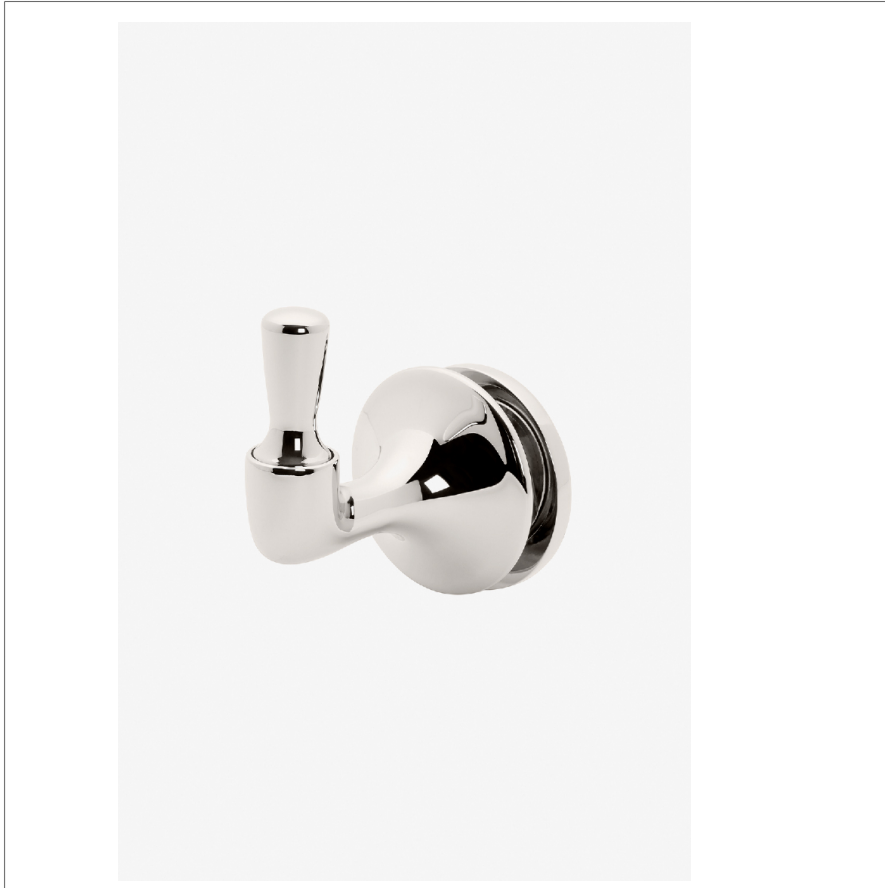

Riverun

RRRHG1

Riverun Crochet simple face monté sur verre

SHOWN IN RIVERUN CROCHET SIMPLE FACE MONTÉ SUR VERRE | RRRHG1

TECHNICAL DETAILS

Matériau principal: Laiton

INSPIRATION

Incarnation d'un nouveau classique américain, la collection Riverun séduit par ses formes nettes et ses détails francs, alliant sobriété et sophistication tranquille. Ces créations raffinées reflètent une sophistication américaine intemporelle, tout en se fondant harmonieusement dans l'histoire de tout intérieur.

CODES & STANDARDS

PRODUCT FEATURES

Toutes les pièces de fixation sont incluses

Construction en laiton massif

Peut s'adapter à des épaisseurs de verre comprises entre 6 mm et 19 mm

Disponible en nickel et en laiton

CERTIFICATIONS

PRODUCT (NOTES)

Riverun

RRRHG1

Riverun Crochet simple face monté sur verre

† THIS PRODUCT CAN BE INSTALLED ON GLASS THAT IS
1/4" [6mm], 3/8" [10mm], 1/2" [13mm], OR 3/4" [19mm].

TOP VIEW SCALE: 3"=1'-0"