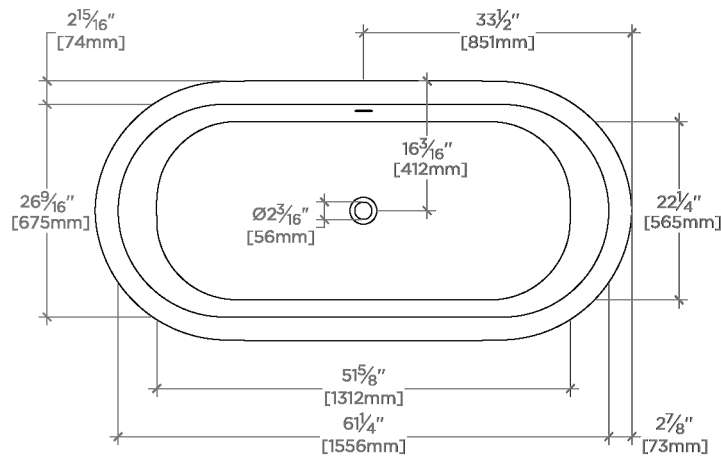

Ibla

IBBT68

Ibla Baignoire ovale autoportante avec trop-plein 170 cm x 83 cm x 60 cm

SHOWN IN IBLA BAIGNOIRE OVALE AUTOPORTANTE AVEC TROP-PLEIN 170 CM X 83 CM X 60 CM | IBBT68

TECHNICAL DETAILS

Type de bain: Baignoire - Lavage et détente
Style de vidage: Bonde centrale
Option de perçage: Aucun
Type d'installation: Autoportant
Matériau principal: pierre
À simple ou double extrémité: Double extrémité
Application suggérée: Bain

CODES & STANDARDS

PRODUCT FEATURES

Conçu par et exclusif à Waterworks

Provenance et fabrication Italie

Taillé dans un bloc de pierre massif. Poids de l'article : 508,9 kg

Double extrémité avec trop-plein et vidange centrale

Bonde et trop-plein requis : UNWO30

CERTIFICATIONS

PRODUCT (NOTES)

WATERWORKS

Ibla

IBBT68

Ibla Baignoire ovale autoportante avec trop-plein 170 cm x 83 cm x 60 cm

REQUIRED DRAIN UNWO30

TOP VIEW

SCALE: 1/2"=1'-0"

DETAIL VIEW A

SCALE: 1/2"=1'-0"

SIDE VIEW

SCALE: 1/2"=1'-0"

END VIEW

SCALE: 1/2"=1'-0"