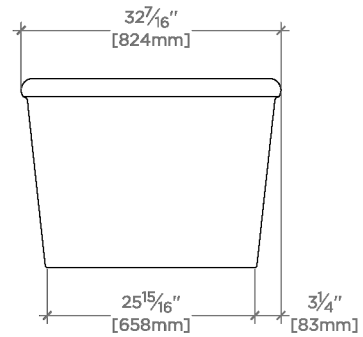

Ibla

IBBT68

Ibla Baignoire ovale autoportante avec trop-plein 170 cm x 83 cm x 60 cm

SHOWN IN IBLA BAIGNOIRE OVALE AUTOPORTANTE AVEC TROP-PLEIN 170 CM X 83 CM X 60 CM | IBBT68

TECHNICAL DETAILS

Type de bain: Baignoire - Lavage et détente
Style de vidage: Bonde centrale
Option de perçage: Aucun
Type d'installation: Autoportant
Matériau principal: pierre
À simple ou double extrémité: Double extrémité
Application suggérée: Bain

CODES & STANDARDS

PRODUCT FEATURES

Conçu par et exclusif à Waterworks

Provenance et fabrication Italie

Taillé dans un bloc de pierre massif. Poids de l'article : 508,9 kg

Double extrémité avec trop-plein et vidange centrale

Bonde et trop-plein requis : UNWO30

CERTIFICATIONS

PRODUCT (NOTES)

WATERWORKS

Ibla

IBBT68

Ibla Baignoire ovale autoportante avec trop-plein 170 cm x 83 cm x 60 cm

REQUIRED DRAIN UNWO30

TOP VIEW

SCALE: 1/2"=1'-0"

DETAIL VIEW A

SCALE: 1/2"=1'-0"

SIDE VIEW

SCALE: 1/2"=1'-0"

END VIEW

SCALE: 1/2"=1'-0"