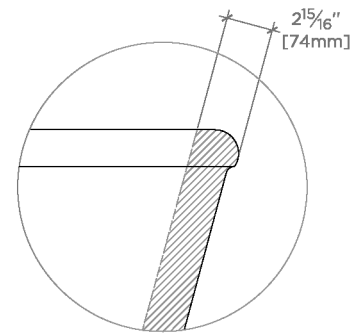

Ibla

IBBT68

Ibla Baignoire ovale autoportante avec trop-plein 170 cm x 83 cm x 60 cm

SHOWN IN IBLA BAIGNOIRE OVALE AUTOPORTANTE AVEC TROP-PLEIN 170 CM X 83 CM X 60 CM | IBBT68

TECHNICAL DETAILS

Type de bain: Baignoire - Lavage et détente
Style de vidage: Bonde centrale
Option de perçage: Aucun
Type d'installation: Autoportant
Matériau principal: pierre
À simple ou double extrémité: Double extrémité
Application suggérée: Bain

CODES & STANDARDS

PRODUCT FEATURES

Conçu par et exclusif à Waterworks

Provenance et fabrication Italie

Taillé dans un bloc de pierre massif. Poids de l'article : 508,9 kg

Double extrémité avec trop-plein et vidange centrale

Bonde et trop-plein requis : UNWO30

CERTIFICATIONS

PRODUCT (NOTES)

WATERWORKS

Ibla

IBBT68

Ibla Baignoire ovale autoportante avec trop-plein 170 cm x 83 cm x 60 cm

REQUIRED DRAIN UNWO30

TOP VIEW

SCALE: 1/2"=1'-0"

DETAIL VIEW A

SCALE: 1/2"=1'-0"

SIDE VIEW

SCALE: 1/2"=1'-0"

END VIEW

SCALE: 1/2"=1'-0"