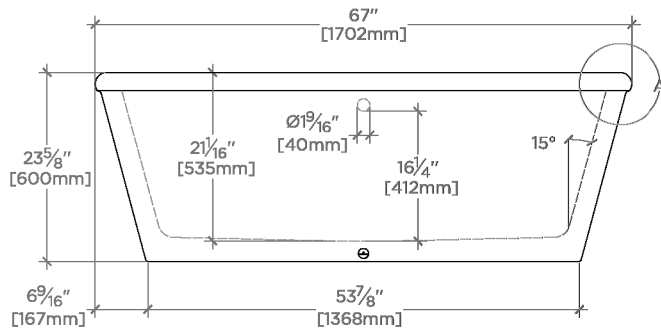

Ibla

IBBT68

Ibla Baignoire ovale autoportante avec trop-plein 170 cm x 83 cm x 60 cm

SHOWN IN IBLA BAIGNOIRE OVALE AUTOPORTANTE AVEC TROP-PLEIN 170 CM X 83 CM X 60 CM | IBBT68

TECHNICAL DETAILS

Type de bain: Baignoire - Lavage et détente
Style de vidage: Bonde centrale
Option de perçage: Aucun
Type d'installation: Autoportant
Matériau principal: pierre
À simple ou double extrémité: Double extrémité
Application suggérée: Bain

CODES & STANDARDS

PRODUCT FEATURES

Conçu par et exclusif à Waterworks

Provenance et fabrication Italie

Taillé dans un bloc de pierre massif. Poids de l'article : 508,9 kg

Double extrémité avec trop-plein et vidange centrale

Bonde et trop-plein requis : UNWO30

CERTIFICATIONS

PRODUCT (NOTES)

WATERWORKS

Ibla

IBBT68

Ibla Baignoire ovale autoportante avec trop-plein 170 cm x 83 cm x 60 cm

REQUIRED DRAIN UNWO30

TOP VIEW

SCALE: 1/2"=1'-0"

DETAIL VIEW A

SCALE: 1/2"=1'-0"

SIDE VIEW

SCALE: 1/2"=1'-0"

END VIEW

SCALE: 1/2"=1'-0"