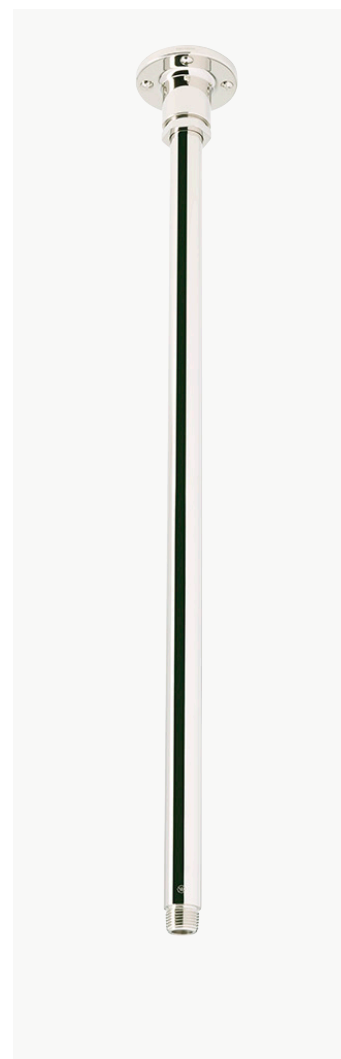

Habillage de robinet avec inverseur thermostatique à trois voies avec chiffres romains et poignée à levier
MODÈLE : RG3T11

Habillage de robinet thermostatique avec poignée ronde bicolore
MODÈLE : RGTH01

Regulator

Habillage de robinet thermostatique
avec poignée ronde
MODÈLE : RGTH02

Habillage de robinet thermostatique
avec poignée à levier bicolore
MODÈLE : RGTH10

Habillage de robinet thermostatique
avec poignée à levier
MODÈLE : RGTH11

Bras de douche 6" fixé au
plafond avec bride
**MODÈLE : RGCH06 (US & UK)
/ RGCH06E (EU)**

Bras de douche 12" fixé au
plafond avec bride
**MODÈLE : RGCH12 (US & UK) /
RGCH12E (EU)**

Bras de douche 18" fixé au
plafond avec bride
**MODÈLE : RGCH18 (US & UK)
/ RGCH18E (EU)**

Bras de douche 24" fixé au
plafond avec bride
**MODÈLE : RGCH24 (US & UK)
/ RGCH24E (EU)**

Regulator

Bras de douche 90 degrés 12" à montage mural avec bride
MODÈLE : RGWH12 (US & UK) / RGHW12E (EU)

Bras de douche 90 degrés 18" à montage mural avec bride
MODÈLE : RGWH18 (US & UK) / RGHW18E (EU)