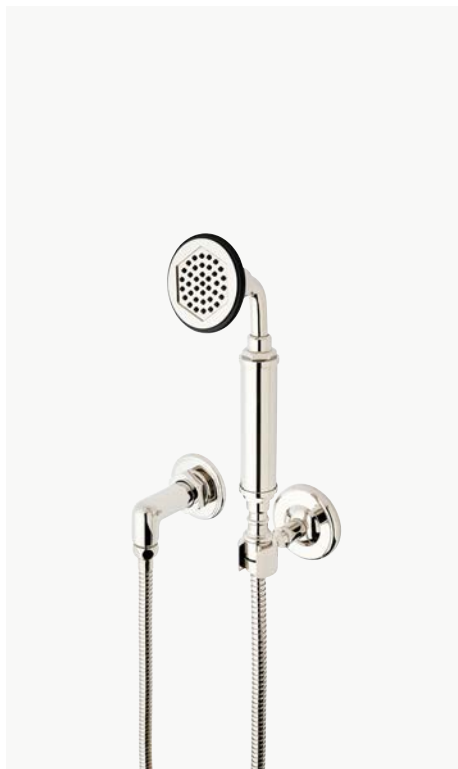

Bras de douche 6" fixé au
plafond avec bride
**MODÈLE : RGCH06 (US & UK)
/ RGCH06E (EU)**

Bras de douche 12" fixé au
plafond avec bride
**MODÈLE : RGCH12 (US & UK) /
RGCH12E (EU)**

Bras de douche 18" fixé au
plafond avec bride
**MODÈLE : RGCH18 (US & UK)
/ RGCH18E (EU)**

Bras de douche 24" fixé au
plafond avec bride
**MODÈLE : RGCH24 (US & UK)
/ RGCH24E (EU)**

Regulator

Bras de douche 90 degrés 12" à montage mural avec bride
MODÈLE : RGWH12 (US & UK) / RGHW12E (EU)

Bras de douche 90 degrés 18" à montage mural avec bride
MODÈLE : RGWH18 (US & UK) / RGHW18E (EU)

Bras de douche 90 degrés 22" à montage mural avec bride
MODÈLE : RGWH22 (US & UK) / RGHW22E (EU)

Bras de douche 45 degrés 6" à montage mural avec bride
MODÈLE : RGWH06 (US & UK) / RGHW06E (EU)

Bras de douche 45 degrés 8" à montage mural avec bride
MODÈLE : RGWH08 (US & UK) / RGHW08E (EU)

Bras de douche 45 degrés 10" à montage mural avec bride
MODÈLE : RGWH10 (US & UK) / RGHW10E (EU)

Regulator

Douchette suspendue
avec poignée bicolore
MODÈLE : RGHS01

Douchette suspendue
MODÈLE : RGHS02

Barre de jets corporels avec
poignée à levier bicolore
MODÈLE : RGBS01