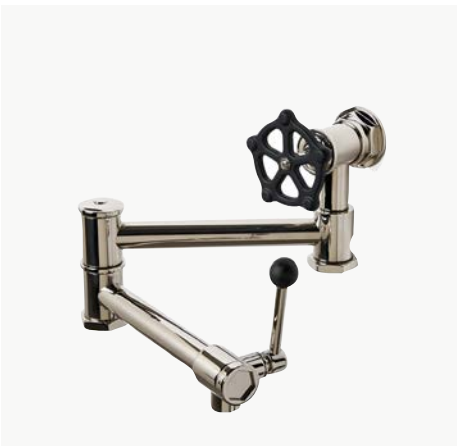

Tirette de 15" pour appareils ménagers
MODÈLE : RGHW15

Regulator

Bouton à facettes 1 1/4"
MODÈLE : RGHW20

Bouton rond 1"
MODÈLE : RGHW21

Applique murale simple avec
abat-jour en verre cannelé
MODÈLE : RGLT01 (US ONLY)

Robinet de bar un trou à col de cygne avec poignée ronde
MODÈLE : RGKM02 (US/EU) / RG02KM (UK)

Robinet de cuisine à bec unique et col de cygne avec poignée ronde noire et douchette
MODÈLE : RGKM20

Robinet de cuisine à bec unique et col de cygne avec poignée ronde et douchette
MODÈLE : RGKM21

Bec col de cygne additionnel à une seule entrée avec poignée ronde bicolore
MODÈLE : RGKM6C

Bec col de cygne additionnel à une seule entrée avec poignée ronde
MODÈLE : RGKM7C

Robinet mural articulé pour casseroles avec poignée ronde noire et poignée à levier
MODÈLE : RGPFO1 (US/EU) / RG01PF (UK)

Robinet mural articulé pour casseroles avec poignée ronde et à levier
MODÈLE : RGPFO2 (US/EU) / RG02PF (UK)