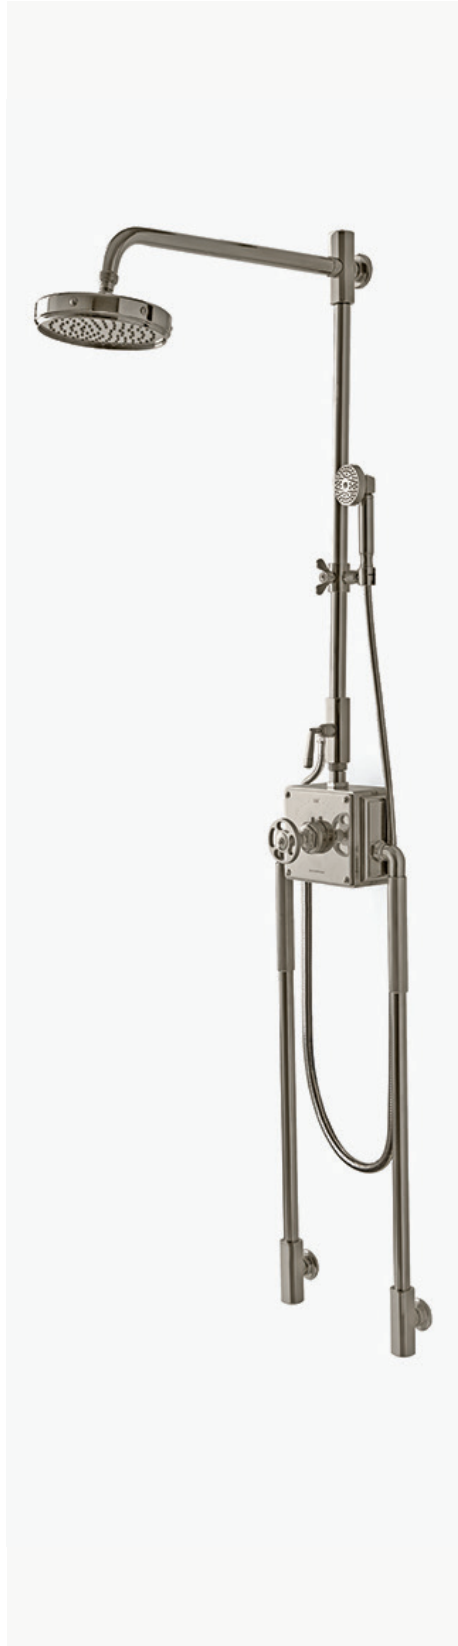

Système thermostatique apparent avec rosace de douche 8", bras et poignées à levier
MODÈLE : RWXS31 (US & EU) / RW31XS (UK)

Système thermostatique apparent avec douchette, inverseur et poignée ronde
MODÈLE : RWXS61 (US & EU) / RW61XS (UK)