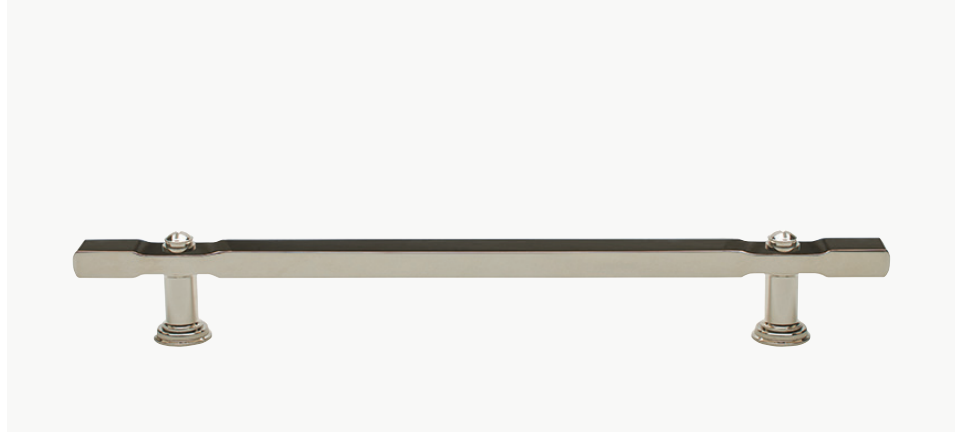

Tirette 6 1/2"
MODÈLE : RHHW06

Poignée de tirage à levier 2 1/8"
MODÈLE : RHHW07

Tirette de 15" pour appareils ménagers
MODÈLE : RHHW05