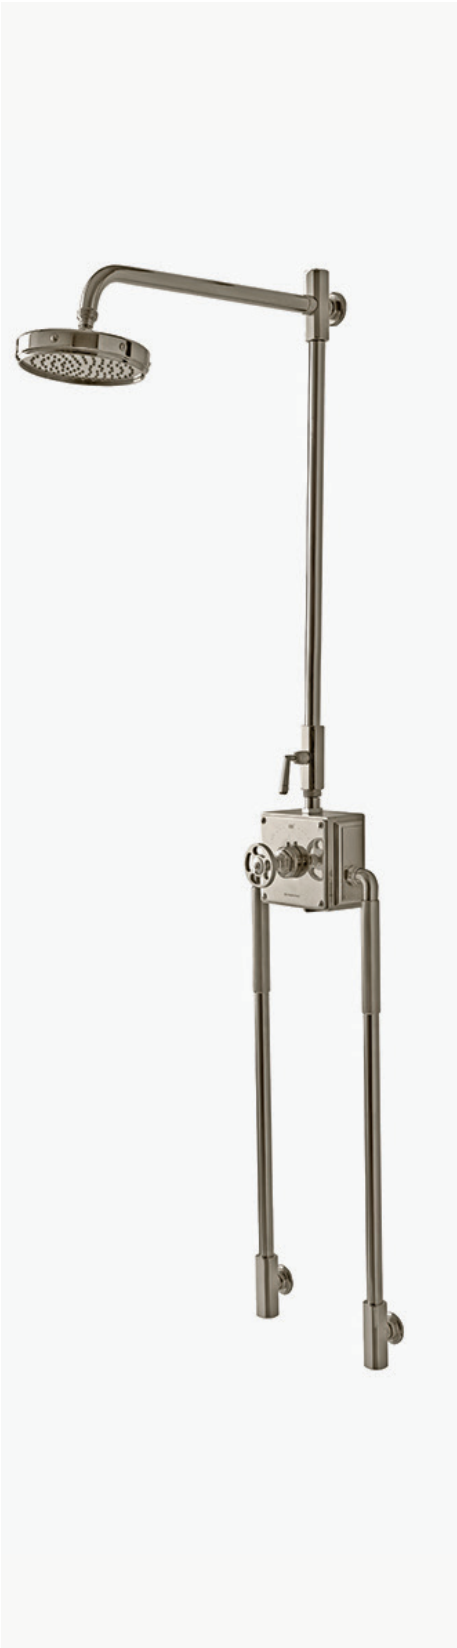

Bras de douche 45 degrés 8\"
à montage mural avec bride
**MODÈLE : RWWL08 (US & UK) /
RWWL08E (EU)**

Bras de douche 45 degrés 10\"
à montage mural avec bride
**MODÈLE : RWWL10 (US & UK) /
RWWL10E (EU)**

Bras de douche 90 degrés 12\"
à montage mural avec bride
**MODÈLE : RWWL12 (US & UK) /
RWWL12E (EU)**

Bras de douche 90 degrés 18\"
à montage mural avec bride
**MODÈLE : RWWL18 (US & UK) /
RWWL18E (EU)**

R.W. Atlas

Bras de douche 90 degrés 22" à montage mural avec bride
**MODÈLE : RWWL22 (US & UK) /
RWWL22E (EU)**

Bras de douche 6" fixé
au plafond avec bride
**MODÈLE : RWCL06 (US & UK) /
RWCL06E (EU)**

Bras de douche 12" fixé
au plafond avec bride
**MODÈLE : RWCL12 (US & UK) /
RWCL12E (EU)**

Bras de douche 18" fixé
au plafond avec bride
**MODÈLE : RWCL18 (US & UK) /
RWCL18E (EU)**

Bras de douche 24" fixé
au plafond avec bride
**MODÈLE : RWCL24 (US & UK) /
RWCL24E (EU)**

R.W. Atlas

Système thermostatique apparent avec rosace de douche 8", bras, poignée ronde et poignées à levier
MODÈLE : RWXS21 (US & EU) / RW21XS (UK)