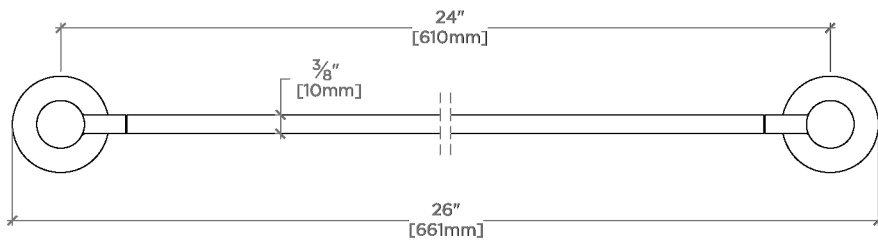

Finot

NOTB24

Finot Porte-serviettes de 61 cm

SHOWN IN FINOT PORTE-SERVIETTES DE 61 CM | NOTB24

TECHNICAL DETAILS

Rosace Matériau principal: Laiton
Type d'installation: Montage mural
Matériau principal: Laiton
Application suggérée: Bain

CERTIFICATIONS

PRODUCT (NOTES)

Finot

NOTB24

Finot Porte-serviettes de 61 cm

TOP VIEW

SCALE: 3"=1'-0"

FRONT VIEW

SCALE: 3"=1'-0"

SIDE VIEW

SCALE: 3"=1'-0"