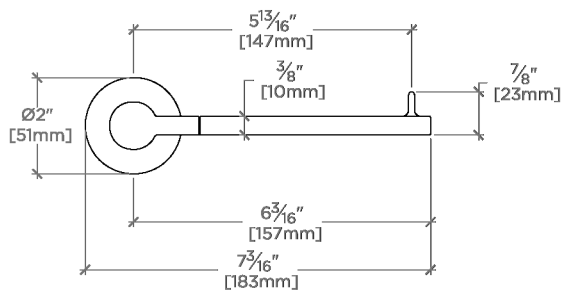

Finot

NOPH01

Finot Porte-papier à bras unique

SHOWN IN FINOT PORTE-PAPIER À BRAS UNIQUE | NOPH01

TECHNICAL DETAILS

Rosace Matériau principal: Laiton
Type d'installation: Montage mural
Matériau principal: Laiton
Application suggérée: Bain

NOPH01

Finot Porte-papier à bras unique

TOP VIEW

SCALE: 3"=1'-0"

FRONT VIEW

SCALE: 3"=1'-0"

SIDE VIEW

SCALE: 3"=1'-0"