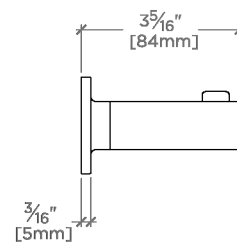

NOPH01

Finot Porte-papier à bras unique

TOP VIEW

SCALE: 3"=1'-0"

FRONT VIEW

SCALE: 3"=1'-0"

SIDE VIEW

SCALE: 3"=1'-0"