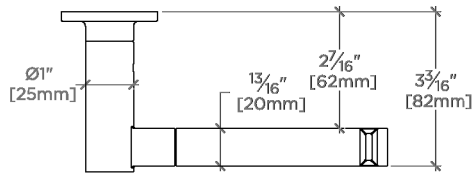

NOPH01

Finot Porte-papier à bras unique

TOP VIEW

SCALE: 3"=1'-0"

FRONT VIEW

SCALE: 3"=1'-0"

SIDE VIEW

SCALE: 3"=1'-0"