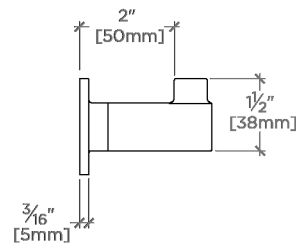

NORH01

Finot Crochet simple

TOP VIEW SCALE: 3"=1'-0"

FRONT VIEW SCALE: 3"=1'-0"

SIDE VIEW SCALE: 3"=1'-0"