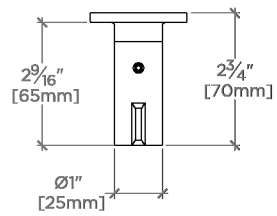

NORH01

Finot Crochet simple

TOP VIEW SCALE: 3"=1'-0"

FRONT VIEW SCALE: 3"=1'-0"

SIDE VIEW SCALE: 3"=1'-0"