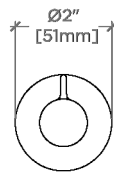

NORH01

Finot Crochet simple

TOP VIEW SCALE: 3"=1'-0"

FRONT VIEW SCALE: 3"=1'-0"

SIDE VIEW SCALE: 3"=1'-0"