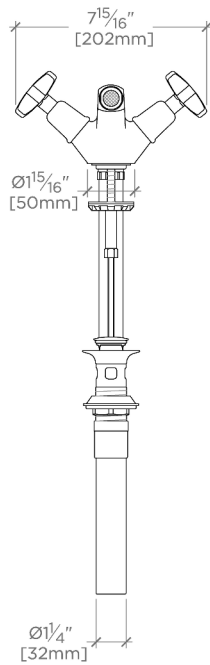

Henry Chronos

CNBF20

Henry Chronos Raccord de bidet à un trou avec poignées à croisillons

SHOWN IN HENRY CHRONOS RACCORD DE BIDET À UN TROU AVEC POIGNÉES À CROISILLONS | CNBF20

TECHNICAL DETAILS

Style de vidage: Pop Up
Type de raccordement d'entrée: D.E. TUBE
D'ALIMENTATION

CODES & STANDARDS

WRAS

PRODUCT FEATURES

Poignées à croisillons

Tige de commande actionnant la bonde universelle escamotable (UNLD40)

Comprend des tubes d'alimentation de 3/8 mm et peut être coupé sur place pour des installations de 10 mm.

Construction en laiton massif

Disponible en nickel et en laiton

CERTIFICATIONS

PRODUCT (NOTES)

Henry Chronos

CNBF20

Henry Chronos Raccord de bidet à un trou avec poignées à croisillons

TOP VIEW

SCALE: 1/2"=1'-0"

FRONT VIEW

SCALE: 1/2"=1'-0"

SIDE VIEW

SCALE: 1/2"=1'-0"