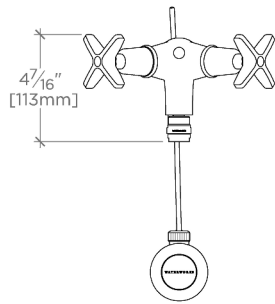

Henry Chronos

CNBF20

Henry Chronos Raccord de bidet à un trou avec poignées à croisillons

SHOWN IN HENRY CHRONOS RACCORD DE BIDET À UN TROU AVEC POIGNÉES À CROISILLONS | CNBF20

TECHNICAL DETAILS

Style de vidage: Pop Up
Type de raccordement d'entrée: D.E. TUBE
D'ALIMENTATION

CODES & STANDARDS

WRAS

PRODUCT FEATURES

Poignées à croisillons

Tige de commande actionnant la bonde universelle escamotable (UNLD40)

Comprend des tubes d'alimentation de 3/8 mm et peut être coupé sur place pour des installations de 10 mm.

Construction en laiton massif

Disponible en nickel et en laiton

CERTIFICATIONS

PRODUCT (NOTES)

Henry Chronos

CNBF20

Henry Chronos Raccord de bidet à un trou avec poignées à croisillons

TOP VIEW

SCALE: 1/2"=1'-0"

FRONT VIEW

SCALE: 1/2"=1'-0"

SIDE VIEW

SCALE: 1/2"=1'-0"