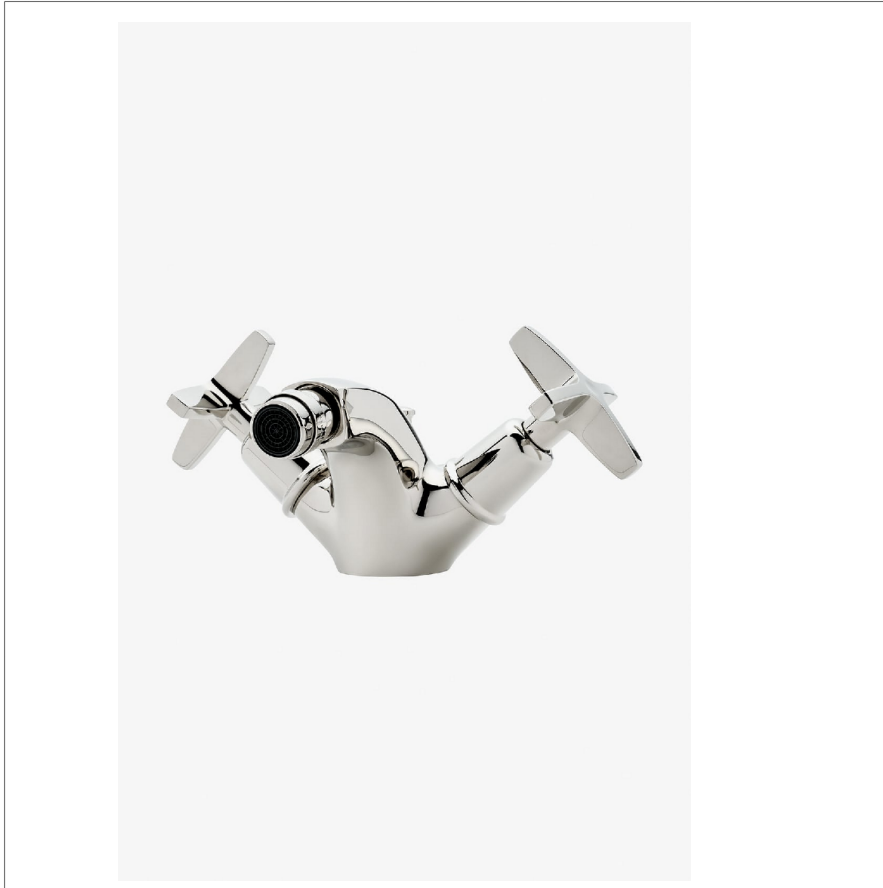

Henry Chronos

CNBF20

Henry Chronos Raccord de bidet à un trou avec poignées à croisillons

SHOWN IN HENRY CHRONOS RACCORD DE BIDET À UN TROU AVEC POIGNÉES À CROISILLONS | CNBF20

TECHNICAL DETAILS

Style de vidage: Pop Up
Type de raccordement d'entrée: D.E. TUBE
D'ALIMENTATION

INSPIRATION

La collection Henry Chronos, inspirée des montres de plongée, conjugue précision technique et design maîtrisé. La collection Chronos conserve l'ADN de notre emblématique Henry, tout en y intégrant des détails modernes et des matériaux d'exception.

CODES & STANDARDS

WRAS

PRODUCT FEATURES

Poignées à croisillons

Tige de commande actionnant la bonde universelle escamotable (UNLD40)

Comprend des tubes d'alimentation de 3/8 mm et peut être coupé sur place pour des installations de 10 mm.

Construction en laiton massif

Disponible en nickel et en laiton

CERTIFICATIONS

PRODUCT (NOTES)

Henry Chronos

CNBF20

Henry Chronos Raccord de bidet à un trou avec poignées à croisillons

TOP VIEW