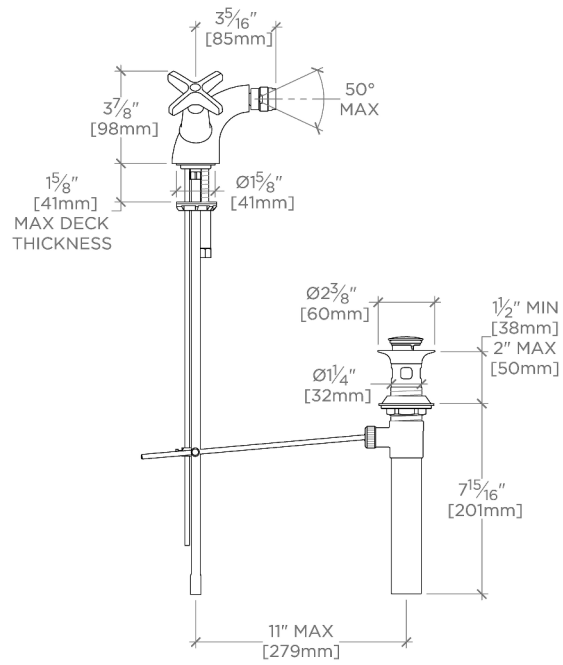

Henry Chronos

CNBF20

Henry Chronos Raccord de bidet à un trou avec poignées à croisillons

SHOWN IN HENRY CHRONOS RACCORD DE BIDET À UN TROU AVEC POIGNÉES À CROISILLONS | CNBF20

TECHNICAL DETAILS

Style de vidage: Pop Up
Type de raccordement d'entrée: D.E. TUBE
D'ALIMENTATION

CODES & STANDARDS

WRAS

PRODUCT FEATURES

Poignées à croisillons

Tige de commande actionnant la bonde universelle escamotable (UNLD40)

Comprend des tubes d'alimentation de 3/8 mm et peut être coupé sur place pour des installations de 10 mm.

Construction en laiton massif

Disponible en nickel et en laiton

CERTIFICATIONS

PRODUCT (NOTES)

Henry Chronos

CNBF20

Henry Chronos Raccord de bidet à un trou avec poignées à croisillons

TOP VIEW

SCALE: 1/2"=1'-0"

FRONT VIEW

SCALE: 1/2"=1'-0"

SIDE VIEW

SCALE: 1/2"=1'-0"