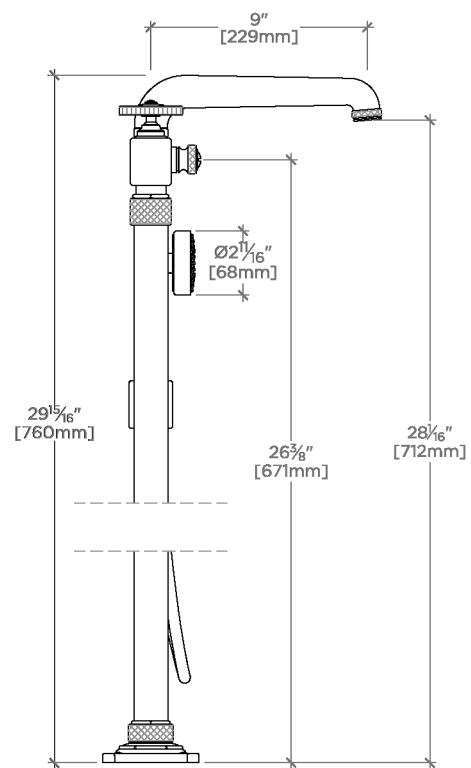

TECHNICAL DETAILS

Douchette réglable ou fixe: Douchette fixe
Rosace Matériau principal: Laiton
Angle de rotation de la poignée: Quart de tour
Type de raccordement d'entrée: Brasure en cuivre
Type d'installation: Montage sur plaque
Matériau principal: Laiton
Application suggérée: Bain
Matériau du robinet: Céramique

CODES & STANDARDS

CEC, State of MA

PRODUCT FEATURES

Inclut les raccords de sol

Une douchette ajoute un degré de confort, facilitant le rinçage de la baignoire ou même d'un animal de compagnie.

Débit d'eau non limité (bec) d'environ 45 L/min (12 gpm).

CERTIFICATIONS

PRODUCT (NOTES)

WATERWORKS

R.W. Atlas

RWXT60

R.W. Atlas Robinet de baignoire apparent à fixer au sol avec douchette et poignées rondes

TOP VIEW

SCALE: 1/2"=1'-0"

FRONT VIEW

SCALE: 1/2"=1'-0"

SIDE VIEW

SCALE: 1/2"=1'-0"