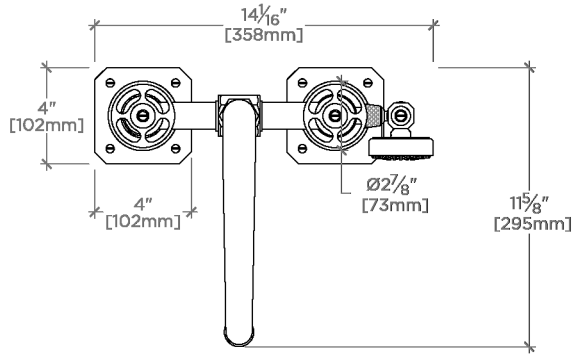

TECHNICAL DETAILS

Douchette réglable ou fixe: Douchette fixe
Rosace Matériau principal: Laiton
Angle de rotation de la poignée: Quart de tour
Type de raccordement d'entrée: Brasure en cuivre
Type d'installation: Montage sur plaque
Matériau principal: Laiton
Application suggérée: Bain
Matériau du robinet: Céramique

CODES & STANDARDS

CEC, State of MA

PRODUCT FEATURES

Inclut les raccords de sol

Une douchette ajoute un degré de confort, facilitant le rinçage de la baignoire ou même d'un animal de compagnie.

Débit d'eau non limité (bec) d'environ 45 L/min (12 gpm).

CERTIFICATIONS

PRODUCT (NOTES)

WATERWORKS

R.W. Atlas

RWXT60

R.W. Atlas Robinet de baignoire apparent à fixer au sol avec douchette et poignées rondes

TOP VIEW

SCALE: 1/2"=1'-0"

FRONT VIEW

SCALE: 1/2"=1'-0"

SIDE VIEW

SCALE: 1/2"=1'-0"