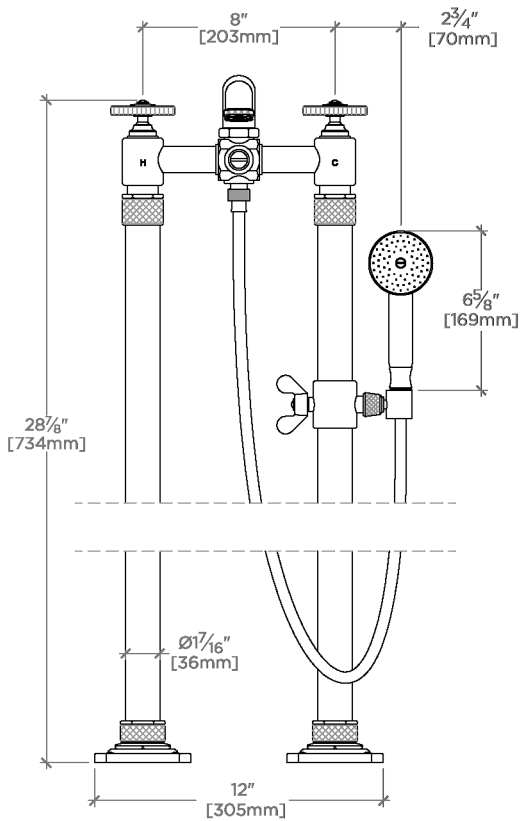

TECHNICAL DETAILS

Douchette réglable ou fixe: Douchette fixe
Rosace Matériau principal: Laiton
Angle de rotation de la poignée: Quart de tour
Type de raccordement d'entrée: Brasure en cuivre
Type d'installation: Montage sur plaque
Matériau principal: Laiton
Application suggérée: Bain
Matériau du robinet: Céramique

CODES & STANDARDS

CEC, State of MA

PRODUCT FEATURES

Inclut les raccords de sol

Une douchette ajoute un degré de confort, facilitant le rinçage de la baignoire ou même d'un animal de compagnie.

Débit d'eau non limité (bec) d'environ 45 L/min (12 gpm).

CERTIFICATIONS

PRODUCT (NOTES)

WATERWORKS

R.W. Atlas

RWXT60

R.W. Atlas Robinet de baignoire apparent à fixer au sol avec douchette et poignées rondes

TOP VIEW

SCALE: 1/2"=1'-0"

FRONT VIEW

SCALE: 1/2"=1'-0"

SIDE VIEW

SCALE: 1/2"=1'-0"