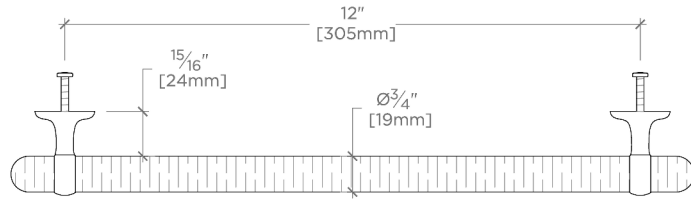

Stockton

SKHW13

Stockton Tirette en métal de 30 cm

SHOWN IN STOCKTON TIRETTE EN MÉTAL DE 30 CM | SKHW13

TECHNICAL DETAILS

INSPIRATION

La gamme Stockton associe la chaleur du laiton massif poli à la main à l'élégance du noyer massif, incarnant un style moderne inspiré du milieu du siècle. Avec leurs lignes épurées et leur esthétique transitionnelle, ces tirettes se fondent harmonieusement dans les intérieurs contemporains comme classiques.

CODES & STANDARDS

PRODUCT FEATURES

Laiton massif

Le noyer est protégé par un apprêt et une laque pour bois.

Laiton massif

Usiné et poli à la main

Comprend 2 vis à tête cylindrique M4 de 25 mm et 2 vis à tête cylindrique M4 de 38 mm.

CERTIFICATIONS

PRODUCT (NOTES)

Stockton

SKHW13

Stockton Tirette en métal de 30 cm

TOP VIEW

SCALE: 3"=1'-0"

FRONT VIEW

SCALE: 3"=1'-0"

SIDE VIEW

SCALE: 3"=1'-0"