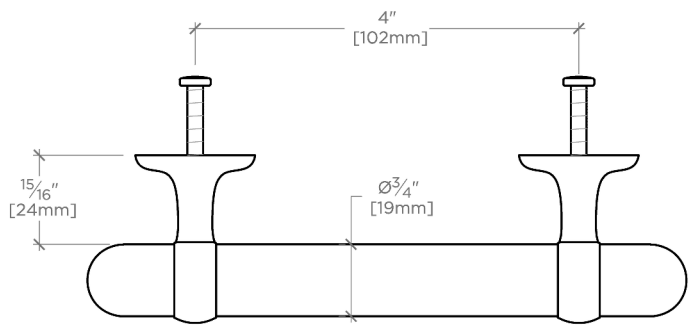

Stockton

SKHW07

Stockton Tirette en métal de 16 cm

SHOWN IN STOCKTON TIRETTE EN MÉTAL DE 16 CM | SKHW07

TECHNICAL DETAILS

INSPIRATION

La gamme Stockton associe la chaleur du laiton massif poli à la main à l'élégance du noyer massif, incarnant un style moderne inspiré du milieu du siècle. Avec leurs lignes épurées et leur esthétique transitionnelle, ces tirettes se fondent harmonieusement dans les intérieurs contemporains comme classiques.

CODES & STANDARDS

PRODUCT FEATURES

Laiton massif

Le noyer est protégé par un apprêt et une laque pour bois.

Laiton massif

Usiné et poli à la main

Comprend 2 vis à tête cylindrique M4 de 25 mm et 2 vis à tête cylindrique M4 de 38 mm.

CERTIFICATIONS

PRODUCT (NOTES)

Stockton

SKHW07

Stockton Tirette en métal de 16 cm

TOP VIEW

SCALE: 6"=1'-0"

FRONT VIEW

SCALE: 6"=1'-0"

SIDE VIEW

SCALE: 6"=1'-0"