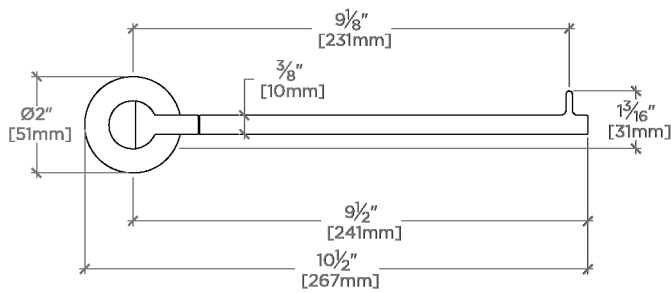

## Finot

NTB10S

Finot Porte-serviettes incliné pour invités de 25 cm

TOP VIEW

SCALE: 3"=1'-0"

FRONT VIEW

SCALE: 3"=1'-0"

SIDE VIEW

SCALE: 3"=1'-0"