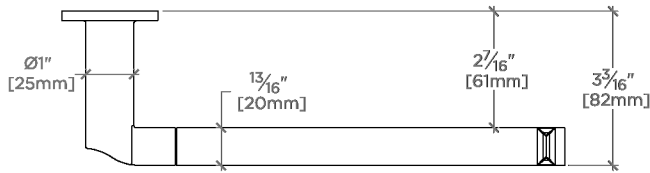

## Finot

NTB10S

Finot Porte-serviettes incliné pour invités de 25 cm

TOP VIEW

SCALE: 3"=1'-0"

FRONT VIEW

SCALE: 3"=1'-0"

SIDE VIEW