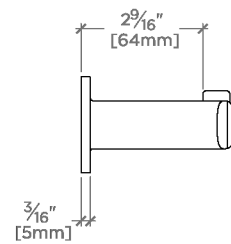

## Finot

NTB10S

Finot Porte-serviettes incliné pour invités de 25 cm

TOP VIEW

SCALE: 3"=1'-0"

FRONT VIEW

SCALE: 3"=1'-0"

SIDE VIEW

SCALE: 3"=1'-0"