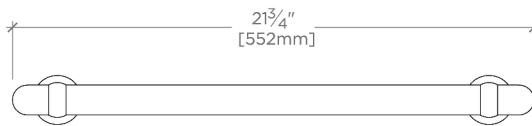

CODES & STANDARDS

PRODUCT FEATURES

Noyer américain associé à du laiton

Le noyer est protégé par un apprêt et une laque pour bois.

Laiton massif

Usiné et poli à la main

Comprend 2 vis à tête cylindrique M4 de 25 mm et 2 vis à tête cylindrique M4 de 38 mm.

CERTIFICATIONS

PRODUCT (NOTES)

Stockton

SKHW18

Stockton Tirette d'appareil en noyer de 46 cm

TOP VIEW

SCALE: 1/2"=1'-0"

FRONT VIEW

SCALE: 1/2"=1'-0"

SIDE VIEW

SCALE: 1/2"=1'-0"