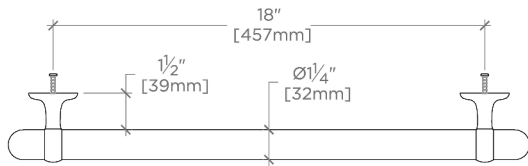

Stockton

SKHW18

Stockton Tirette d'appareil en noyer de 46 cm

SHOWN IN STOCKTON TIRETTE D'APPAREIL EN NOYER DE 46 CM | SKHW18

TECHNICAL DETAILS

INSPIRATION

La gamme Stockton associe la chaleur du laiton massif poli à la main à l'élégance du noyer massif, incarnant un style moderne inspiré du milieu du siècle. Avec leurs lignes épurées et leur esthétique transitionnelle, ces tirettes se fondent harmonieusement dans les intérieurs contemporains comme classiques.

CODES & STANDARDS

PRODUCT FEATURES

Noyer américain associé à du laiton

Le noyer est protégé par un apprêt et une laque pour bois.

Laiton massif

Usiné et poli à la main

Comprend 2 vis à tête cylindrique M4 de 25 mm et 2 vis à tête cylindrique M4 de 38 mm.

CERTIFICATIONS

PRODUCT (NOTES)

Stockton

SKHW18

Stockton Tirette d'appareil en noyer de 46 cm

TOP VIEW

SCALE: 1/2"=1'-0"

FRONT VIEW

SCALE: 1/2"=1'-0"

SIDE VIEW

SCALE: 1/2"=1'-0"