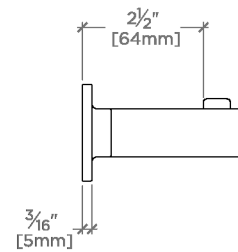

CERTIFICATIONS

PRODUCT (NOTES)

Finot

NOTB10

Finot Porte-serviettes de 25 cm pour invités

TOP VIEW

SCALE: 3"=1'-0"

FRONT VIEW

SCALE: 3"=1'-0"

SIDE VIEW

SCALE: 3"=1'-0"