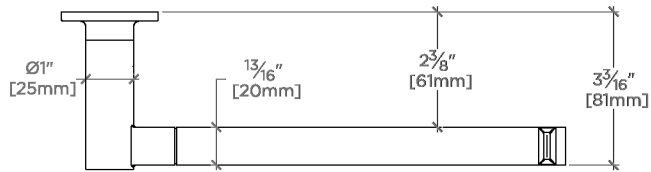

Finot

NOTB10

Finot Porte-serviettes de 25 cm pour invités

SHOWN IN FINOT PORTE-SERVIETTES DE 25 CM POUR INVITÉS | NOTB10

TECHNICAL DETAILS

Rosace Matériau principal: Laiton
Type d'installation: Montage mural
Matériau principal: Laiton
Application suggérée: Bain

CERTIFICATIONS

PRODUCT (NOTES)

Finot

NOTB10

Finot Porte-serviettes de 25 cm pour invités

TOP VIEW

SCALE: 3"=1'-0"

FRONT VIEW

SCALE: 3"=1'-0"

SIDE VIEW

SCALE: 3"=1'-0"