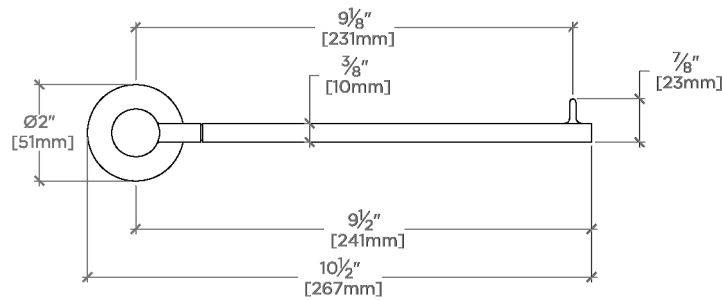

CERTIFICATIONS

PRODUCT (NOTES)

Finot

NOTB10

Finot Porte-serviettes de 25 cm pour invités

TOP VIEW

SCALE: 3"=1'-0"

FRONT VIEW

SCALE: 3"=1'-0"

SIDE VIEW

SCALE: 3"=1'-0"