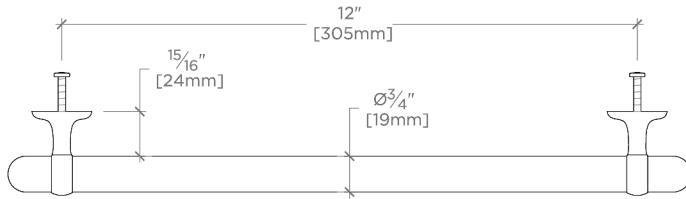

Stockton

SKHW12

Stockton Tirette en noyer 30 cm

SHOWN IN STOCKTON TIRETTE EN NOYER 30 CM | SKHW12

TECHNICAL DETAILS

INSPIRATION

La gamme Stockton associe la chaleur du laiton massif poli à la main à l'élégance du noyer massif, incarnant un style moderne inspiré du milieu du siècle. Avec leurs lignes épurées et leur esthétique transitionnelle, ces tirettes se fondent harmonieusement dans les intérieurs contemporains comme classiques.

CODES & STANDARDS

PRODUCT FEATURES

Noyer américain associé à du laiton

Le noyer est protégé par un apprêt et une laque pour bois.

Laiton massif

Usiné et poli à la main

Comprend 2 vis à tête cylindrique M4 de 25 mm et 2 vis à tête cylindrique M4 de 38 mm.

CERTIFICATIONS

PRODUCT (NOTES)

Stockton

SKHW12

Stockton Tirette en noyer 30 cm

TOP VIEW

SCALE: 3"=1'-0"

FRONT VIEW

SCALE: 3"=1'-0"

SIDE VIEW

SCALE: 3"=1'-0"