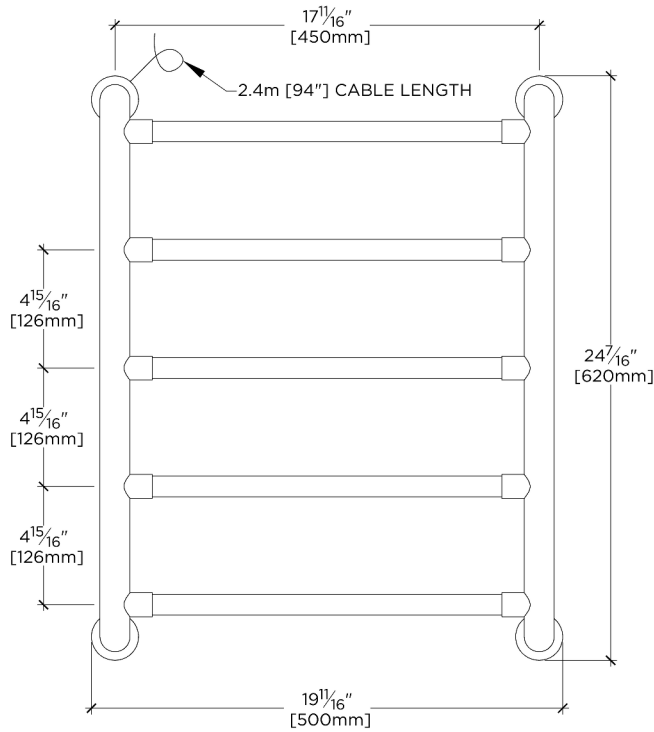

SCALE: 1½"=1'-0"

FRONT VIEW

SCALE: 1½"=1'-0"

SIDE VIEW

SCALE: 1½"=1'-0"