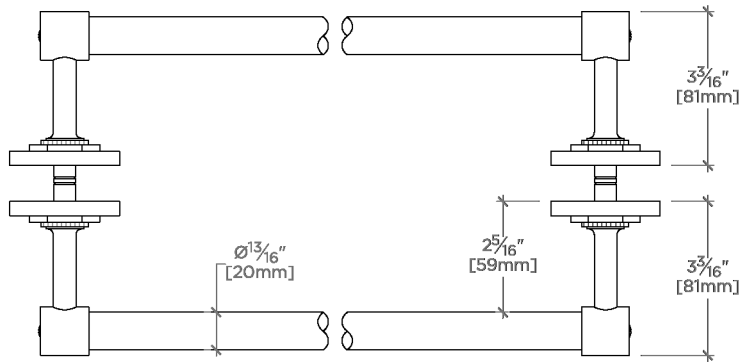

CODES & STANDARDS

PRODUCT FEATURES

Toutes les pièces de fixation sont incluses

Construction en laiton massif

Peut s'adapter à des épaisseurs de verre comprises entre 6 mm et 19 mm.

Disponible en laiton, chrome, nickel et nickel foncé.

La barre peut être coupée sur place

CERTIFICATIONS

PRODUCT (NOTES)

Henry

Henry Porte-serviettes de 61 cm double face en verre

HN24G2

† THIS PRODUCT CAN BE INSTALLED ON GLASS THAT IS
1/4" [6mm], 3/8" [10mm], 1/2" [13mm], OR 3/4" [19mm].

TOP VIEW

SCALE: 3"=1'-0"

FRONT VIEW

SCALE: 3"=1'-0"

SIDE VIEW

SCALE: 3"=1'-0"