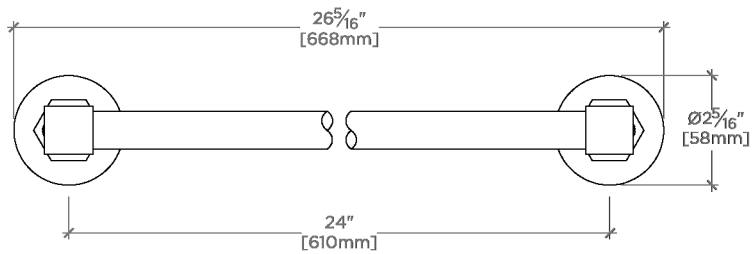

Henry

Henry Porte-serviettes de 61 cm double face en verre

HN24G2

SHOWN IN HENRY PORTE-SERVIETTES DE 61 CM DOUBLE FACE EN VERRE | HN24G2

TECHNICAL DETAILS

INSPIRATION

Célébrant le dialogue entre industrie et art, la collection Henry s'intègre avec aisance dans des environnements modernes comme traditionnels ou classiques. Associant influences industrielles et artistiques du XIXe siècle, ces accessoires emblématiques offrent une esthétique toujours actuelle, familière et singulièrement originale.

CODES & STANDARDS

PRODUCT FEATURES

Toutes les pièces de fixation sont incluses

Construction en laiton massif

Peut s'adapter à des épaisseurs de verre comprises entre 6 mm et 19 mm.

Disponible en laiton, chrome, nickel et nickel foncé.

La barre peut être coupée sur place

CERTIFICATIONS

PRODUCT (NOTES)

Henry

Henry Porte-serviettes de 61 cm double face en verre

HN24G2

† THIS PRODUCT CAN BE INSTALLED ON GLASS THAT IS
1/4" [6mm], 3/8" [10mm], 1/2" [13mm], OR 3/4" [19mm].

TOP VIEW

SCALE: 3"=1'-0"

FRONT VIEW

SCALE: 3"=1'-0"

SIDE VIEW

SCALE: 3"=1'-0"