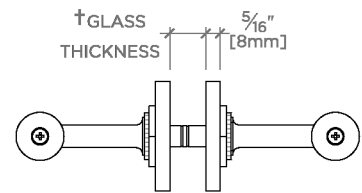

CODES & STANDARDS

PRODUCT FEATURES

Toutes les pièces de fixation sont incluses

Construction en laiton massif

Peut s'adapter à des épaisseurs de verre comprises entre 6 mm et 19 mm.

Disponible en laiton, chrome, nickel et nickel foncé.

La barre peut être coupée sur place

CERTIFICATIONS

PRODUCT (NOTES)

Henry

Henry Porte-serviettes de 61 cm double face en verre

HN24G2

† THIS PRODUCT CAN BE INSTALLED ON GLASS THAT IS
1/4" [6mm], 3/8" [10mm], 1/2" [13mm], OR 3/4" [19mm].

TOP VIEW

SCALE: 3"=1'-0"

FRONT VIEW

SCALE: 3"=1'-0"

SIDE VIEW

SCALE: 3"=1'-0"