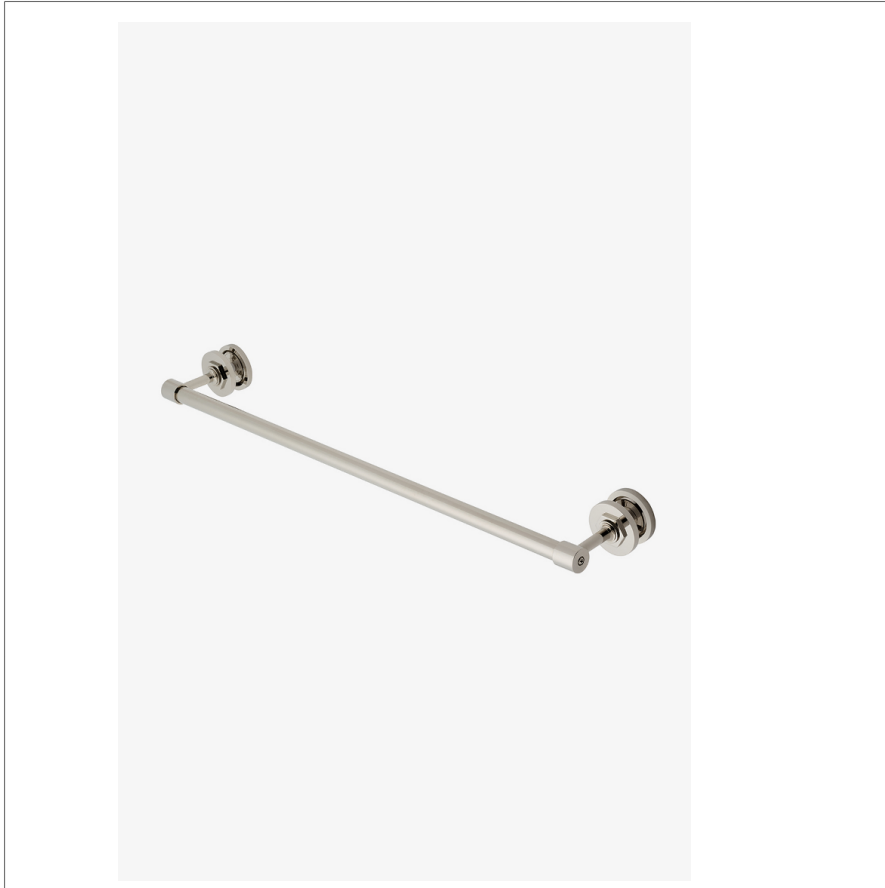

## Henry

Henry Porte-serviettes de 61 cm en verre simple face

HN24G1

SHOWN IN HENRY PORTE-SERVIETTES DE 61 CM EN VERRE SIMPLE FACE | HN24G1

### PRODUCT FEATURES

Toutes les pièces de fixation sont incluses

Construction en laiton massif

Peut s'adapter à des épaisseurs de verre comprises entre 6 mm et 19 mm.

Disponible en laiton, chrome, nickel et nickel foncé.

## Henry

HN24G1

Henry Porte-serviettes de 61 cm en verre simple face

† THIS PRODUCT CAN BE INSTALLED ON GLASS THAT IS  
1/4" [6mm], 3/8" [10mm], 1/2" [13mm], OR 3/4" [19mm].

TOP VIEW

SCALE: 3"=1'-0"

FRONT VIEW

SCALE: 3"=1'-0"

SIDE VIEW

SCALE: 3"=1'-0"