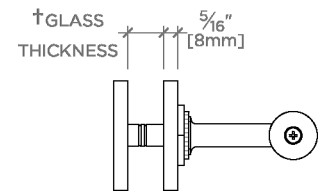

### PRODUCT FEATURES

Toutes les pièces de fixation sont incluses

Construction en laiton massif

Peut s'adapter à des épaisseurs de verre comprises entre 6 mm et 19 mm.

Disponible en laiton, chrome, nickel et nickel foncé.

## Henry

HN24G1

Henry Porte-serviettes de 61 cm en verre simple face

† THIS PRODUCT CAN BE INSTALLED ON GLASS THAT IS  
1/4" [6mm], 3/8" [10mm], 1/2" [13mm], OR 3/4" [19mm].

TOP VIEW

SCALE: 3"=1'-0"

FRONT VIEW

SCALE: 3"=1'-0"

SIDE VIEW

SCALE: 3"=1'-0"