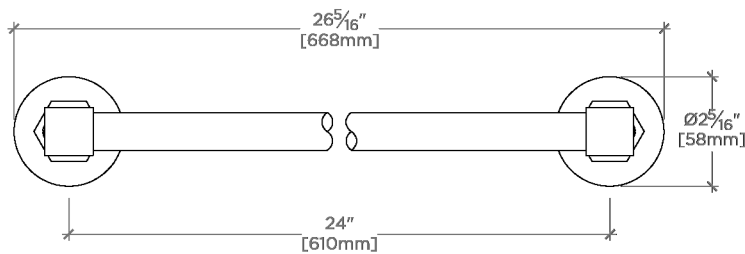

### PRODUCT FEATURES

Toutes les pièces de fixation sont incluses

Construction en laiton massif

Peut s'adapter à des épaisseurs de verre comprises entre 6 mm et 19 mm.

Disponible en laiton, chrome, nickel et nickel foncé.

## Henry

HN24G1

Henry Porte-serviettes de 61 cm en verre simple face

† THIS PRODUCT CAN BE INSTALLED ON GLASS THAT IS  
1/4" [6mm], 3/8" [10mm], 1/2" [13mm], OR 3/4" [19mm].

TOP VIEW

SCALE: 3"=1'-0"

FRONT VIEW

SCALE: 3"=1'-0"

SIDE VIEW

SCALE: 3"=1'-0"