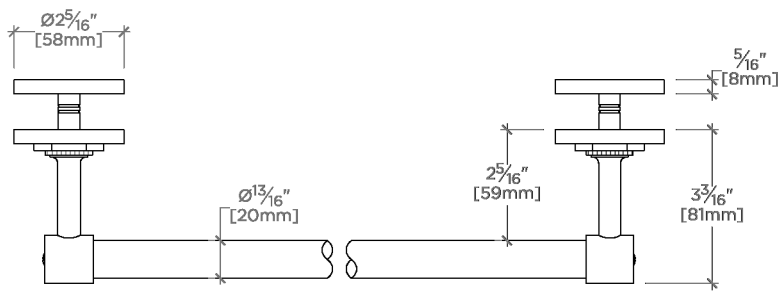

### PRODUCT FEATURES

Toutes les pièces de fixation sont incluses

Construction en laiton massif

Peut s'adapter à des épaisseurs de verre comprises entre 6 mm et 19 mm.

Disponible en laiton, chrome, nickel et nickel foncé.

## Henry

HN24G1

Henry Porte-serviettes de 61 cm en verre simple face

† THIS PRODUCT CAN BE INSTALLED ON GLASS THAT IS  
1/4" [6mm], 3/8" [10mm], 1/2" [13mm], OR 3/4" [19mm].

TOP VIEW

SCALE: 3"=1'-0"

FRONT VIEW

SCALE: 3"=1'-0"

SIDE VIEW

SCALE: 3"=1'-0"