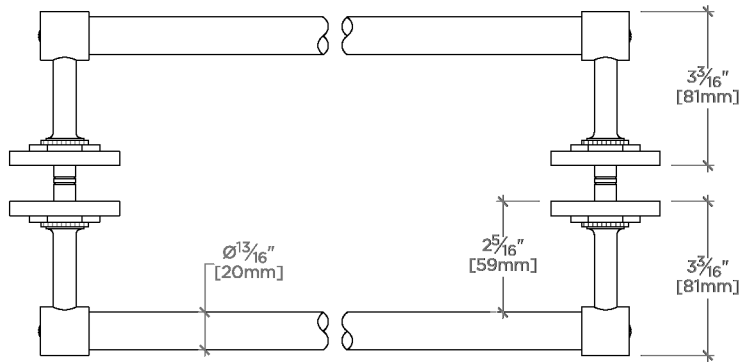

CODES & STANDARDS

PRODUCT FEATURES

Toutes les pièces de fixation sont incluses

Construction en laiton massif

Peut s'adapter à des épaisseurs de verre comprises entre 6 mm et 19 mm.

Disponible en laiton, chrome, nickel et nickel foncé.

La barre peut être coupée sur place

CERTIFICATIONS

PRODUCT (NOTES)

Henry

HN18G2

Henry Porte-serviettes en verre double face de 46 cm

† THIS PRODUCT CAN BE INSTALLED ON GLASS THAT IS
1/4" [6mm], 3/8" [10mm], 1/2" [13mm], OR 3/4" [19mm].

TOP VIEW

SCALE: 3"=1'-0"

FRONT VIEW

SCALE: 3"=1'-0"

SIDE VIEW

SCALE: 3"=1'-0"