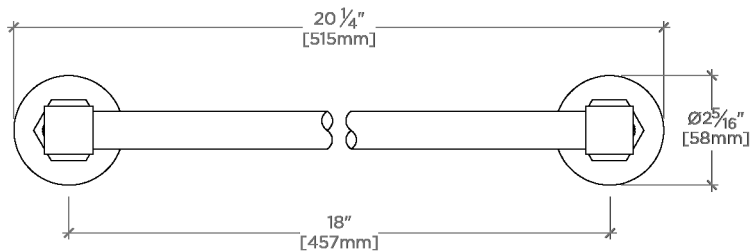

Henry

Henry Porte-serviettes en verre double face de 46 cm

HN18G2

SHOWN IN HENRY PORTE-SERVIETTES EN VERRE DOUBLE FACE DE 46 CM | HN18G2

TECHNICAL DETAILS

INSPIRATION

Célébrant le dialogue entre industrie et art, la collection Henry s'intègre avec aisance dans des environnements modernes comme traditionnels ou classiques. Associant influences industrielles et artistiques du XIXe siècle, ces accessoires emblématiques offrent une esthétique toujours actuelle, familière et singulièrement originale.

CODES & STANDARDS

PRODUCT FEATURES

Toutes les pièces de fixation sont incluses

Construction en laiton massif

Peut s'adapter à des épaisseurs de verre comprises entre 6 mm et 19 mm.

Disponible en laiton, chrome, nickel et nickel foncé.

La barre peut être coupée sur place

CERTIFICATIONS

PRODUCT (NOTES)

Henry

HN18G2

Henry Porte-serviettes en verre double face de 46 cm

† THIS PRODUCT CAN BE INSTALLED ON GLASS THAT IS
1/4" [6mm], 3/8" [10mm], 1/2" [13mm], OR 3/4" [19mm].

TOP VIEW

SCALE: 3"=1'-0"

FRONT VIEW

SCALE: 3"=1'-0"

SIDE VIEW

SCALE: 3"=1'-0"