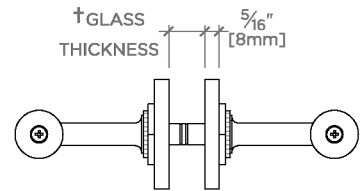

CODES & STANDARDS

PRODUCT FEATURES

Toutes les pièces de fixation sont incluses

Construction en laiton massif

Peut s'adapter à des épaisseurs de verre comprises entre 6 mm et 19 mm.

Disponible en laiton, chrome, nickel et nickel foncé.

La barre peut être coupée sur place

CERTIFICATIONS

PRODUCT (NOTES)

Henry

HN18G2

Henry Porte-serviettes en verre double face de 46 cm

† THIS PRODUCT CAN BE INSTALLED ON GLASS THAT IS
1/4" [6mm], 3/8" [10mm], 1/2" [13mm], OR 3/4" [19mm].

TOP VIEW

SCALE: 3"=1'-0"

FRONT VIEW

SCALE: 3"=1'-0"

SIDE VIEW

SCALE: 3"=1'-0"