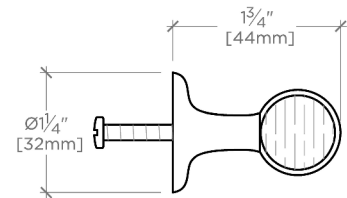

Stockton

SKHW06

Stockton Tirette en noyer de 16 cm

SHOWN IN STOCKTON TIRETTE EN NOYER DE 16 CM | SKHW06

TECHNICAL DETAILS

INSPIRATION

La gamme Stockton associe la chaleur du laiton massif poli à la main à l'élégance du noyer massif, incarnant un style moderne inspiré du milieu du siècle. Avec leurs lignes épurées et leur esthétique transitionnelle, ces tirettes se fondent harmonieusement dans les intérieurs contemporains comme classiques.

CODES & STANDARDS

PRODUCT FEATURES

Noyer américain associé à du laiton

Le noyer est protégé par un apprêt et une laque pour bois.

Laiton massif

Usiné et poli à la main

Comprend 2 vis à tête cylindrique M4 de 25 mm et 2 vis à tête cylindrique M4 de 38 mm.

CERTIFICATIONS

PRODUCT (NOTES)

Stockton

SKHW06

Stockton Tirette en noyer de 16 cm

TOP VIEW

SCALE: 6"=1'-0"

FRONT VIEW

SCALE: 6"=1'-0"

SIDE VIEW

SCALE: 6"=1'-0"