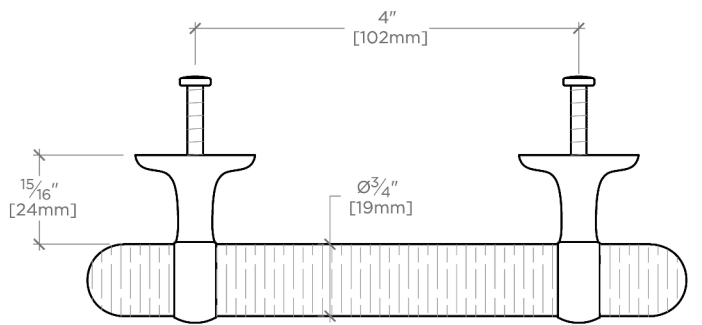

Stockton

SKHW06

Stockton Tirette en noyer de 16 cm

SHOWN IN STOCKTON TIRETTE EN NOYER DE 16 CM | SKHW06

TECHNICAL DETAILS

INSPIRATION

La gamme Stockton associe la chaleur du laiton massif poli à la main à l'élégance du noyer massif, incarnant un style moderne inspiré du milieu du siècle. Avec leurs lignes épurées et leur esthétique transitionnelle, ces tirettes se fondent harmonieusement dans les intérieurs contemporains comme classiques.

CODES & STANDARDS

PRODUCT FEATURES

Noyer américain associé à du laiton

Le noyer est protégé par un apprêt et une laque pour bois.

Laiton massif

Usiné et poli à la main

Comprend 2 vis à tête cylindrique M4 de 25 mm et 2 vis à tête cylindrique M4 de 38 mm.

CERTIFICATIONS

PRODUCT (NOTES)

Stockton

SKHW06

Stockton Tirette en noyer de 16 cm

TOP VIEW

SCALE: 6"=1'-0"

FRONT VIEW

SCALE: 6"=1'-0"

SIDE VIEW

SCALE: 6"=1'-0"