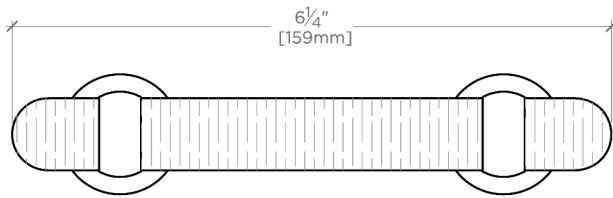

Stockton

SKHW06

Stockton Tirette en noyer de 16 cm

SHOWN IN STOCKTON TIRETTE EN NOYER DE 16 CM | SKHW06

TECHNICAL DETAILS

INSPIRATION

La gamme Stockton associe la chaleur du laiton massif poli à la main à l'élégance du noyer massif, incarnant un style moderne inspiré du milieu du siècle. Avec leurs lignes épurées et leur esthétique transitionnelle, ces tirettes se fondent harmonieusement dans les intérieurs contemporains comme classiques.

CODES & STANDARDS

PRODUCT FEATURES

Noyer américain associé à du laiton

Le noyer est protégé par un apprêt et une laque pour bois.

Laiton massif

Usiné et poli à la main

Comprend 2 vis à tête cylindrique M4 de 25 mm et 2 vis à tête cylindrique M4 de 38 mm.

CERTIFICATIONS

PRODUCT (NOTES)

Stockton

SKHW06

Stockton Tirette en noyer de 16 cm

TOP VIEW

SCALE: 6"=1'-0"

FRONT VIEW

SCALE: 6"=1'-0"

SIDE VIEW

SCALE: 6"=1'-0"