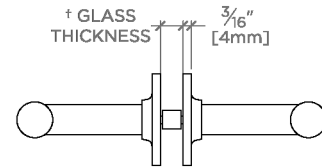

CODES & STANDARDS

PRODUCT FEATURES

Toutes les pièces de fixation sont incluses

Construction en laiton massif

Peut s'adapter à des épaisseurs de verre comprises entre 6 mm et 22 mm

Disponible en laiton, chrome, nickel et nickel foncé.

CERTIFICATIONS

PRODUCT (NOTES)

Bond

BT24G2

Bond Porte-serviettes de 61 cm double face en verre

† THIS PRODUCT CAN BE INSTALLED ON GLASS THAT IS
 1/4" [6mm], 3/8" [10mm], 1/2" [13mm], 3/4" [19mm] OR 7/8" [22mm].

TOP VIEW

SCALE: 3"=1'-0"

FRONT VIEW

SCALE: 3"=1'-0"

SIDE VIEW

SCALE: 3"=1'-0"