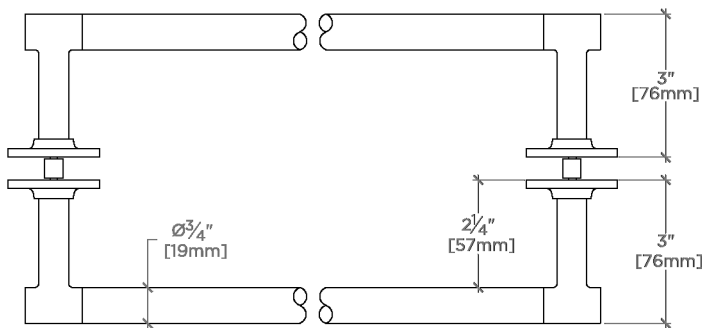

CODES & STANDARDS

PRODUCT FEATURES

Toutes les pièces de fixation sont incluses

Construction en laiton massif

Peut s'adapter à des épaisseurs de verre comprises entre 6 mm et 22 mm

Disponible en laiton, chrome, nickel et nickel foncé.

CERTIFICATIONS

PRODUCT (NOTES)

Bond

BT24G2

Bond Porte-serviettes de 61 cm double face en verre

† THIS PRODUCT CAN BE INSTALLED ON GLASS THAT IS
 1/4" [6mm], 3/8" [10mm], 1/2" [13mm], 3/4" [19mm] OR 7/8" [22mm].

TOP VIEW

SCALE: 3"=1'-0"

FRONT VIEW

SCALE: 3"=1'-0"

SIDE VIEW

SCALE: 3"=1'-0"