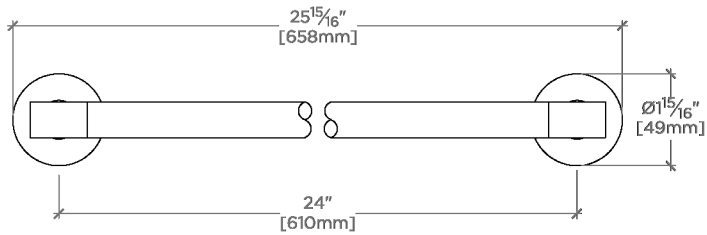

CODES & STANDARDS

PRODUCT FEATURES

Toutes les pièces de fixation sont incluses

Construction en laiton massif

Peut s'adapter à des épaisseurs de verre comprises entre 6 mm et 22 mm

Disponible en laiton, chrome, nickel et nickel foncé.

CERTIFICATIONS

PRODUCT (NOTES)

Bond

BT24G2

Bond Porte-serviettes de 61 cm double face en verre

† THIS PRODUCT CAN BE INSTALLED ON GLASS THAT IS
 1/4" [6mm], 3/8" [10mm], 1/2" [13mm], 3/4" [19mm] OR 7/8" [22mm].

TOP VIEW

SCALE: 3"=1'-0"

FRONT VIEW

SCALE: 3"=1'-0"

SIDE VIEW

SCALE: 3"=1'-0"