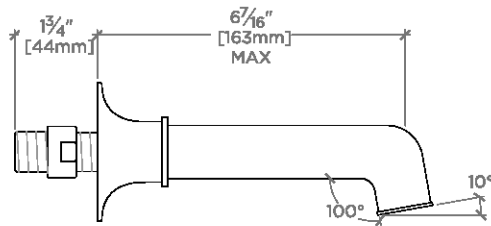

Dash

DSTS80

Dash Bec de baignoire mural

SHOWN IN DASH BEC DE BAIGNOIRE MURAL | DSTS80

TECHNICAL DETAILS

Rosace Matériau principal: Laiton
Type de raccordement d'entrée: NPT mâle

INSPIRATION

Alliance subtile d'art et de fonctionnalité, Dash revisite l'esthétique des années 1930 avec des formes sobres, des courbes adoucies et une grande retenue dans les détails.

DSTS80

Dash Bec de baignoire mural

TOP VIEW SCALE: 3"=1'-0"

FRONT VIEW SCALE: 3"=1'-0"

SIDE VIEW SCALE: 3"=1'-0"