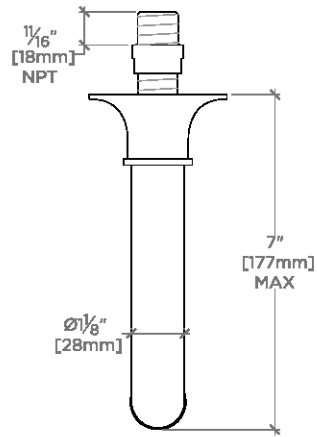

Dash

DSTS80

Dash Bec de baignoire mural

SHOWN IN DASH BEC DE BAIGNOIRE MURAL | DSTS80

TECHNICAL DETAILS

Rosace Matériau principal: Laiton
Type de raccordement d'entrée: NPT mâle

INSPIRATION

Alliance subtile d'art et de fonctionnalité, Dash revisite l'esthétique des années 1930 avec des formes sobres, des courbes adoucies et une grande retenue dans les détails.

CODES & STANDARDS

CEC, State of MA

PRODUCT FEATURES

Débit illimité pour un remplissage rapide de la baignoire
Disponible en nickel, chrome, laiton non laqué et nickel mat.

CERTIFICATIONS

PRODUCT (NOTES)

Dash

DSTS80

Dash Bec de baignoire mural

TOP VIEW SCALE: 3"=1'-0"

FRONT VIEW SCALE: 3"=1'-0"

SIDE VIEW SCALE: 3"=1'-0"