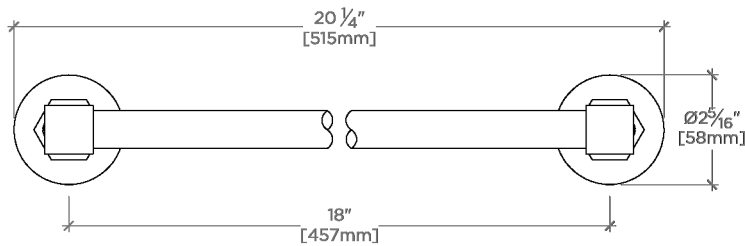

CODES & STANDARDS

PRODUCT FEATURES

Toutes les pièces de fixation sont incluses

Construction en laiton massif

Peut s'adapter à des épaisseurs de verre comprises entre 6 mm et 19 mm.

Disponible en laiton, chrome, nickel et nickel foncé.

La barre peut être coupée sur place

CERTIFICATIONS

PRODUCT (NOTES)

Henry

HN18G1

Henry Porte-serviettes de 46 cm en verre simple face

† THIS PRODUCT CAN BE INSTALLED ON GLASS THAT IS
1/4" [6mm], 3/8" [10mm], 1/2" [13mm], OR 3/4" [19mm].

TOP VIEW

SCALE: 3"=1'-0"

FRONT VIEW

SCALE: 3"=1'-0"

SIDE VIEW

SCALE: 3"=1'-0"