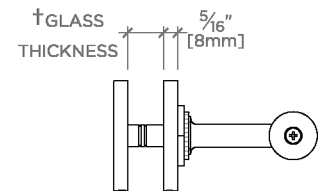

CODES & STANDARDS

PRODUCT FEATURES

Toutes les pièces de fixation sont incluses

Construction en laiton massif

Peut s'adapter à des épaisseurs de verre comprises entre 6 mm et 19 mm.

Disponible en laiton, chrome, nickel et nickel foncé.

La barre peut être coupée sur place

CERTIFICATIONS

PRODUCT (NOTES)

Henry

HN18G1

Henry Porte-serviettes de 46 cm en verre simple face

† THIS PRODUCT CAN BE INSTALLED ON GLASS THAT IS
1/4" [6mm], 3/8" [10mm], 1/2" [13mm], OR 3/4" [19mm].

TOP VIEW

SCALE: 3"=1'-0"

FRONT VIEW

SCALE: 3"=1'-0"

SIDE VIEW

SCALE: 3"=1'-0"