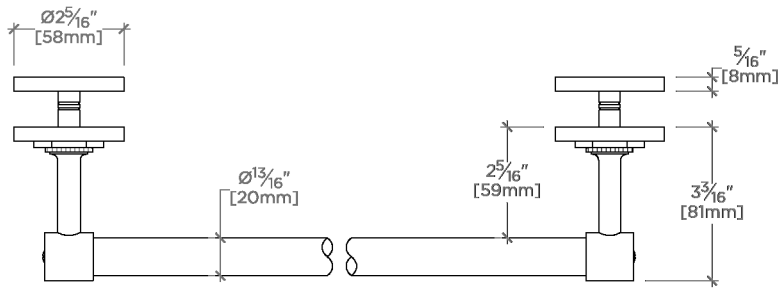

CODES & STANDARDS

PRODUCT FEATURES

Toutes les pièces de fixation sont incluses

Construction en laiton massif

Peut s'adapter à des épaisseurs de verre comprises entre 6 mm et 19 mm.

Disponible en laiton, chrome, nickel et nickel foncé.

La barre peut être coupée sur place

CERTIFICATIONS

PRODUCT (NOTES)

Henry

HN18G1

Henry Porte-serviettes de 46 cm en verre simple face

† THIS PRODUCT CAN BE INSTALLED ON GLASS THAT IS
1/4" [6mm], 3/8" [10mm], 1/2" [13mm], OR 3/4" [19mm].

TOP VIEW

SCALE: 3"=1'-0"

FRONT VIEW

SCALE: 3"=1'-0"

SIDE VIEW

SCALE: 3"=1'-0"