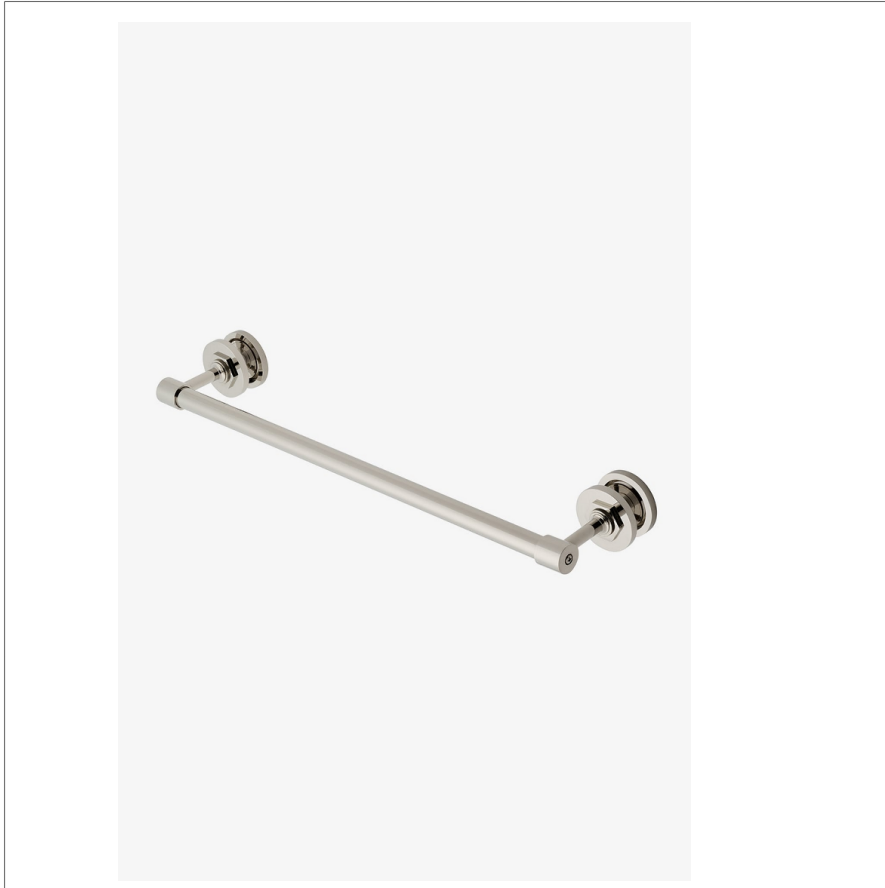

Henry

HN18G1

Henry Porte-serviettes de 46 cm en verre simple face

SHOWN IN HENRY PORTE-SERVIETTES DE 46 CM EN VERRE SIMPLE FACE | HN18G1

TECHNICAL DETAILS

INSPIRATION

Célébrant le dialogue entre industrie et art, la collection Henry s'intègre avec aisance dans des environnements modernes comme traditionnels ou classiques. Associant influences industrielles et artistiques du XIXe siècle, ces accessoires emblématiques offrent une esthétique toujours actuelle, familière et singulièrement originale.

CODES & STANDARDS

PRODUCT FEATURES

Toutes les pièces de fixation sont incluses

Construction en laiton massif

Peut s'adapter à des épaisseurs de verre comprises entre 6 mm et 19 mm.

Disponible en laiton, chrome, nickel et nickel foncé.

La barre peut être coupée sur place

CERTIFICATIONS

PRODUCT (NOTES)

Henry

HN18G1

Henry Porte-serviettes de 46 cm en verre simple face

† THIS PRODUCT CAN BE INSTALLED ON GLASS THAT IS
1/4" [6mm], 3/8" [10mm], 1/2" [13mm], OR 3/4" [19mm].

TOP VIEW

SCALE: 3"=1'-0"

FRONT VIEW

SCALE: 3"=1'-0"

SIDE VIEW

SCALE: 3"=1'-0"