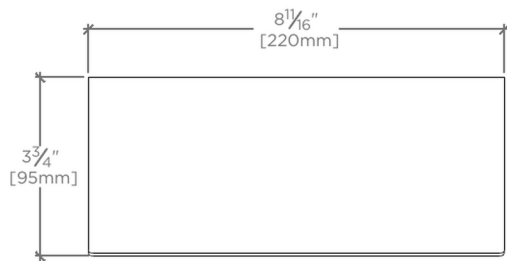

Ludlow

LDPH35

Ludlow Volta Porte-papier à un bras avec tablette de 20 cm

TOP VIEW

SCALE: 3"=1'-0"