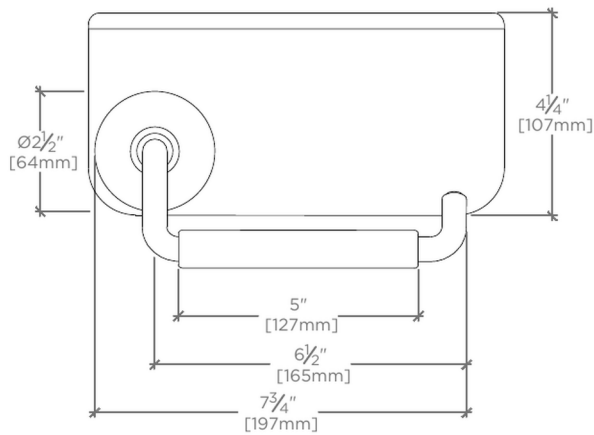

## Ludlow

LDPH35

Ludlow Volta Porte-papier à un bras avec tablette de 20 cm

TOP VIEW

SCALE: 3"=1'-0"

FRONT VIEW

SCALE: 3"=1'-0"

SIDE VIEW

SCALE: 3"=1'-0"