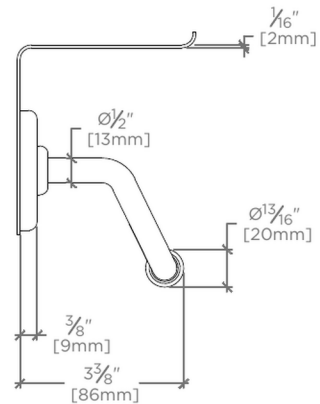

## Ludlow

LDPH35

Ludlow Volta Porte-papier à un bras avec tablette de 20 cm

TOP VIEW

SCALE: 3"=1'-0"

FRONT VIEW

SCALE: 3"=1'-0"

SIDE VIEW

SCALE: 3"=1'-0"