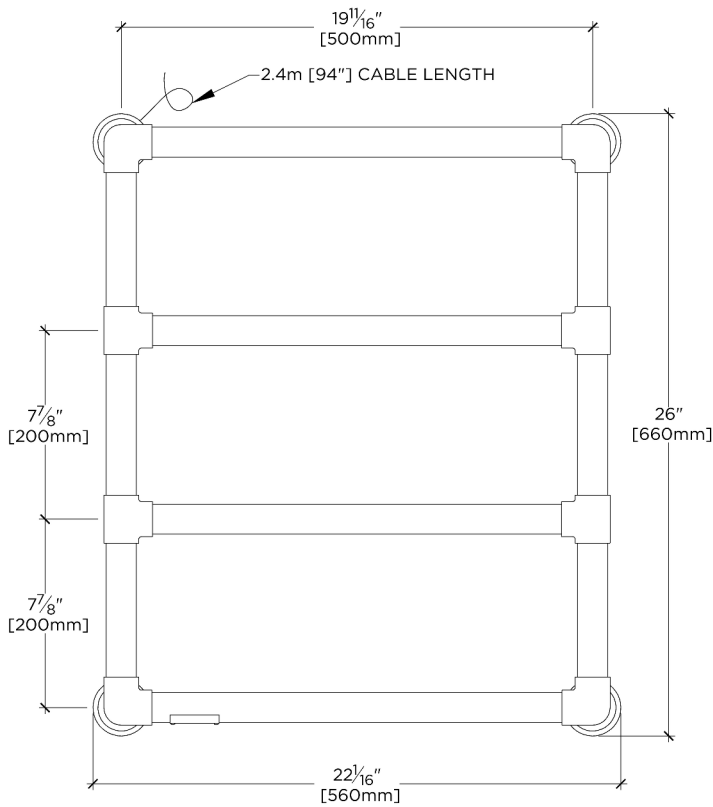

SCALE: 1/2"=1'-0"

FRONT VIEW

SCALE: 1/2"=1'-0"

SIDE VIEW

SCALE: 1/2"=1'-0"