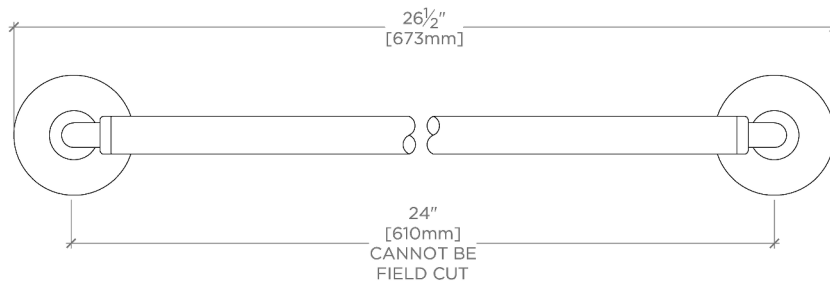

Ludlow

LDTB65

Ludlow Volta Porte-serviettes simple de 61 cm

SHOWN IN LUDLOW VOLTA PORTE-SERVIETTES SIMPLE DE 61 CM | LDTB65

TECHNICAL DETAILS

Rosace Matériau principal: Laiton
Quincaillerie matériau principal: Laiton
Matériau principal: Laiton

INSPIRATION

Avec une vision modernisée du design industriel américain, nous proposons deux styles distincts, tous deux sobres, polyvalents et typiquement Waterworks. Choisissez entre l'original Ludlow, à plaque carrée et vis apparentes, ou Ludlow Volta, avec sa rosace ronde pour une esthétique plus douce et transitionnelle.

CODES & STANDARDS

PRODUCT FEATURES

Toutes les pièces de fixation sont incluses

Disponible en chrome, nickel et laiton.

N'est pas conçu pour être découpé sur place

CERTIFICATIONS

PRODUCT (NOTES)

Ludlow

LDTB65

Ludlow Volta Porte-serviettes simple de 61 cm

TOP VIEW

SCALE: 3"=1'-0"

FRONT VIEW

SCALE: 3"=1'-0"

SIDE VIEW

SCALE: 3"=1'-0"