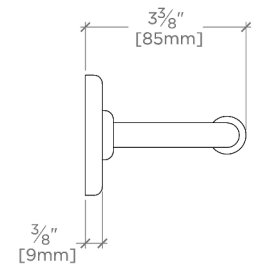

LDTB65

Ludlow Volta Porte-serviettes simple de 61 cm

TOP VIEW

SCALE: 3"=1'-0"

FRONT VIEW

SCALE: 3"=1'-0"

SIDE VIEW

SCALE: 3"=1'-0"