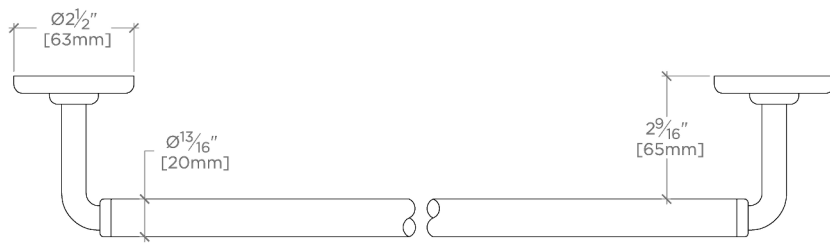

Ludlow

LDTB65

Ludlow Volta Porte-serviettes simple de 61 cm

SHOWN IN LUDLOW VOLTA PORTE-SERVIETTES SIMPLE DE 61 CM | LDTB65

TECHNICAL DETAILS

Rosace Matériau principal: Laiton
Quincaillerie matériau principal: Laiton
Matériau principal: Laiton

LDTB65

Ludlow Volta Porte-serviettes simple de 61 cm

TOP VIEW

SCALE: 3"=1'-0"

FRONT VIEW

SCALE: 3"=1'-0"

SIDE VIEW

SCALE: 3"=1'-0"