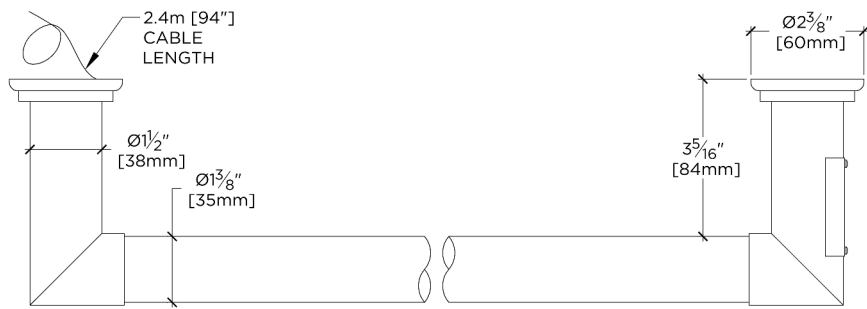

Conçu pour réchauffer et sécher les serviettes.

CERTIFICATIONS

PRODUCT (NOTES)

Essentials

E001TW

Essentials Luxe Radiateur sèche-serviettes en marbre à rail
unique 230V

TOP VIEW

SCALE: 3"=1'-0"

FRONT VIEW

SCALE: 3"=1'-0"

SIDE VIEW

SCALE: 3"=1'-0"