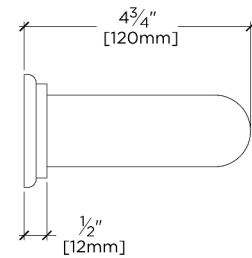

Conçu pour réchauffer et sécher les serviettes.

CERTIFICATIONS

PRODUCT (NOTES)

Essentials

E001TW

Essentials Luxe Radiateur sèche-serviettes en marbre à rail
unique 230V

TOP VIEW

SCALE: 3"=1'-0"

FRONT VIEW

SCALE: 3"=1'-0"

SIDE VIEW

SCALE: 3"=1'-0"