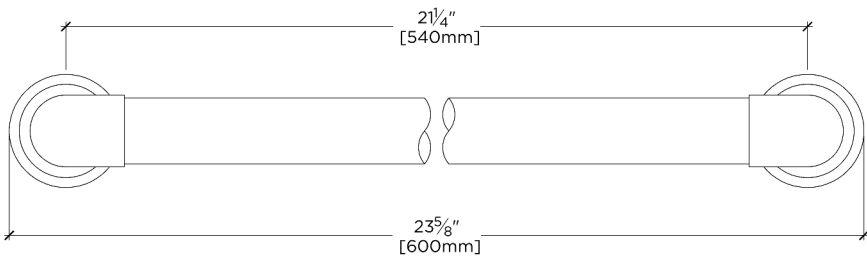

Conçu pour réchauffer et sécher les serviettes.

CERTIFICATIONS

PRODUCT (NOTES)

Essentials

E001TW

Essentials Luxe Radiateur sèche-serviettes en marbre à rail
unique 230V

TOP VIEW

SCALE: 3"=1'-0"

FRONT VIEW

SCALE: 3"=1'-0"

SIDE VIEW

SCALE: 3"=1'-0"