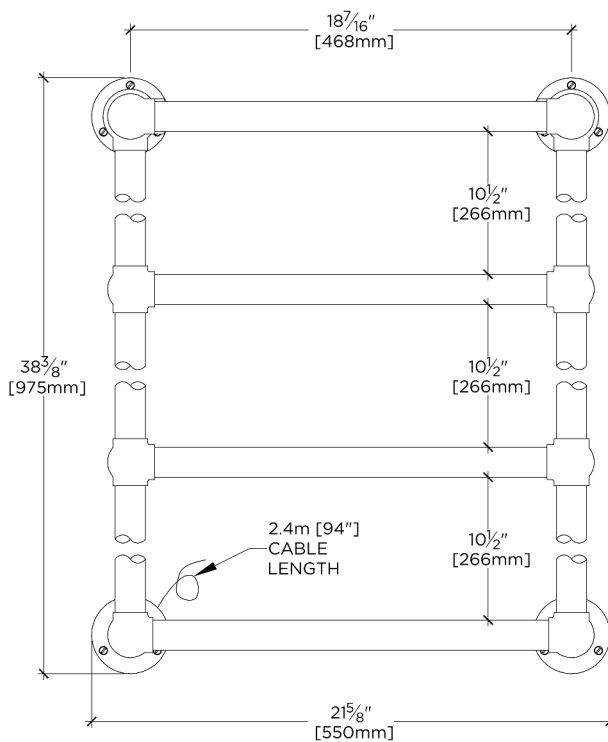

## Essentials

E106TW

Essentials Classique Radiateur sèche-serviettes multi-rails  
230V avec étagère

TOP VIEW

SCALE: 1/2"=1'-0"

FRONT VIEW

SCALE: 1/2"=1'-0"

SIDE VIEW

SCALE: 1/2"=1'-0"