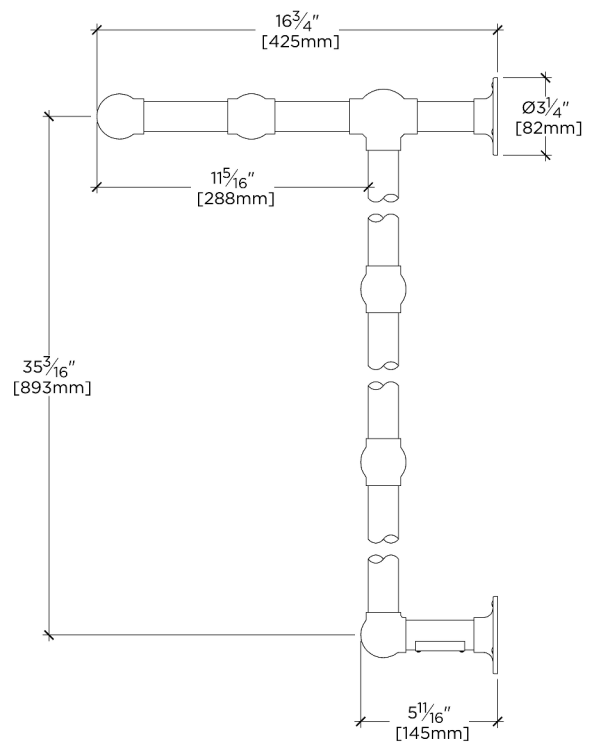

## Essentials

E106TW

Essentials Classique Radiateur sèche-serviettes multi-rails  
230V avec étagère

TOP VIEW

SCALE: 1/2"=1'-0"

FRONT VIEW

SCALE: 1/2"=1'-0"

SIDE VIEW

SCALE: 1/2"=1'-0"