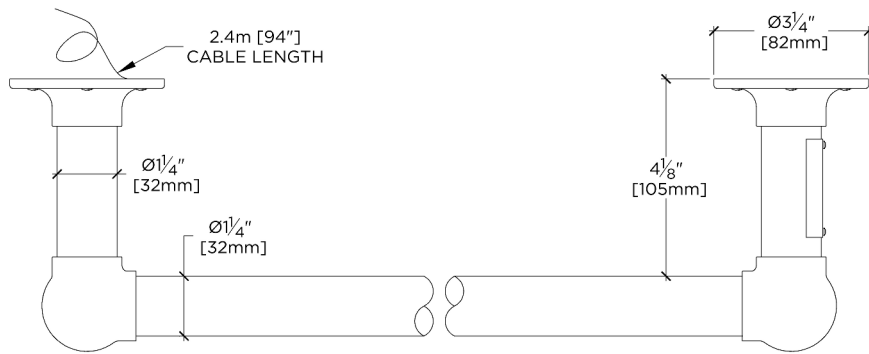

Conçu pour réchauffer et sécher les serviettes.

CERTIFICATIONS

PRODUCT (NOTES)

Essentials

E101TW

Essentials Classique Radiateur sèche-serviettes à rail unique
230V

TOP VIEW

SCALE: 3"=1'-0"

FRONT VIEW

SCALE: 3"=1'-0"

SIDE VIEW

SCALE: 3"=1'-0"