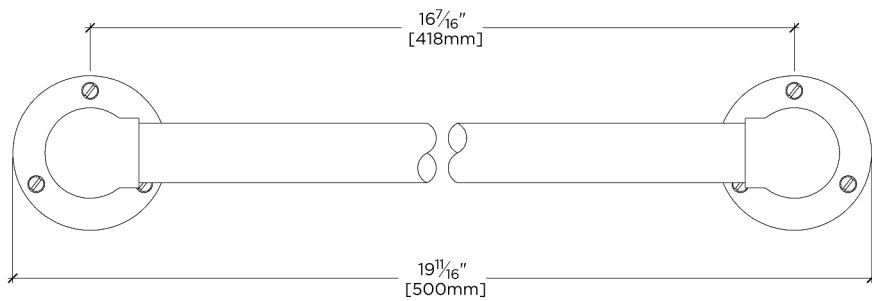

Conçu pour réchauffer et sécher les serviettes.

CERTIFICATIONS

PRODUCT (NOTES)

Essentials

E101TW

Essentials Classique Radiateur sèche-serviettes à rail unique
230V

TOP VIEW

SCALE: 3"=1'-0"

FRONT VIEW

SCALE: 3"=1'-0"

SIDE VIEW

SCALE: 3"=1'-0"