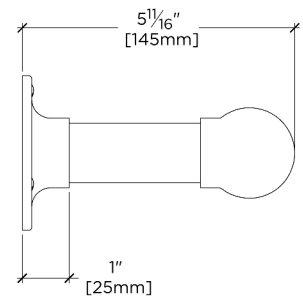

FRONT VIEW

SCALE: 3"=1'-0"

SIDE VIEW

SCALE: 3"=1'-0"