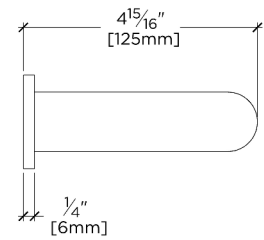

Conçu pour réchauffer et sécher les serviettes.

CERTIFICATIONS

PRODUCT (NOTES)

Essentials

E201TW

Essentials Moderne Radiateur sèche-serviettes à rail unique
230V

TOP VIEW

SCALE: 3"=1'-0"

FRONT VIEW

SCALE: 3"=1'-0"

SIDE VIEW

SCALE: 3"=1'-0"