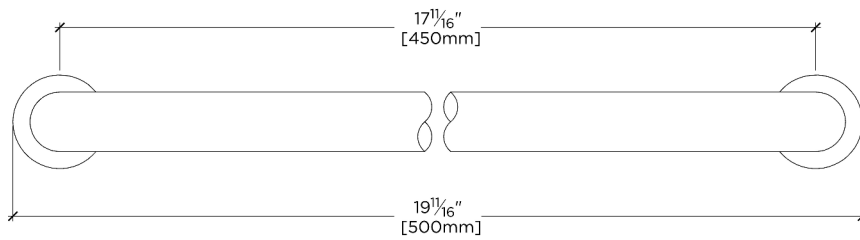

Conçu pour réchauffer et sécher les serviettes.

CERTIFICATIONS

PRODUCT (NOTES)

Essentials

E201TW

Essentials Moderne Radiateur sèche-serviettes à rail unique
230V

TOP VIEW

SCALE: 3"=1'-0"

FRONT VIEW

SCALE: 3"=1'-0"

SIDE VIEW

SCALE: 3"=1'-0"