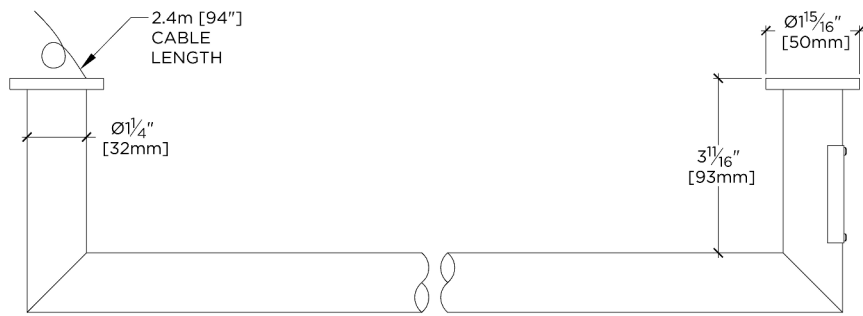

Conçu pour réchauffer et sécher les serviettes.

CERTIFICATIONS

PRODUCT (NOTES)

Essentials

E201TW

Essentials Moderne Radiateur sèche-serviettes à rail unique
230V

TOP VIEW

SCALE: 3"=1'-0"

FRONT VIEW

SCALE: 3"=1'-0"

SIDE VIEW

SCALE: 3"=1'-0"