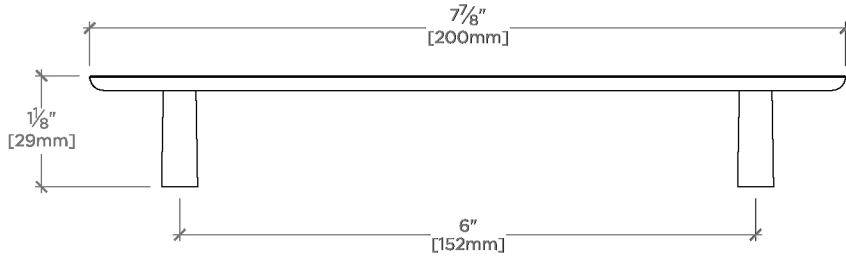

## Finot

NOHW06

Finot Tirette de 15 cm

TOP VIEW

SCALE: 6"=1'-0"

FRONT VIEW

SCALE: 6"=1'-0"

SIDE VIEW

SCALE: 6"=1'-0"