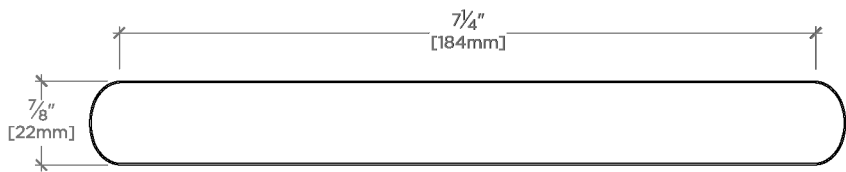

### PRODUCT FEATURES

Laiton massif

Usinage et finition à la main

Fabriqué au Royaume-Uni

Comprend par fixation : Vis M4 25 mm et vis M4 38 mm

## Finot

NOHW06

Finot Tirette de 15 cm

TOP VIEW

SCALE: 6"=1'-0"

FRONT VIEW

SCALE: 6"=1'-0"

SIDE VIEW