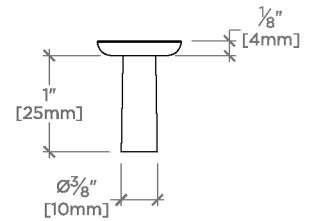

## Finot

NOHW06

Finot Tirette de 15 cm

TOP VIEW

SCALE: 6"=1'-0"

FRONT VIEW

SCALE: 6"=1'-0"

SIDE VIEW

SCALE: 6"=1'-0"