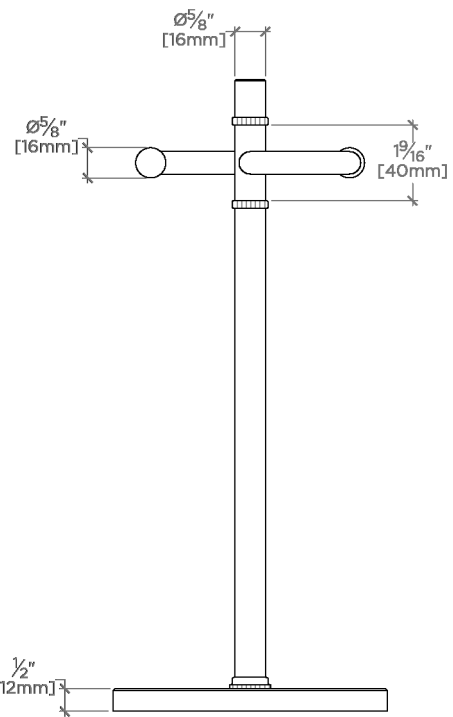

### PRODUCT (NOTES)

Essentials Porte-serviettes à poser pour invités

TOP VIEW

SCALE: 3"=1'-0"

FRONT VIEW

SCALE: 3"=1'-0"

SIDE VIEW

SCALE: 3"=1'-0"