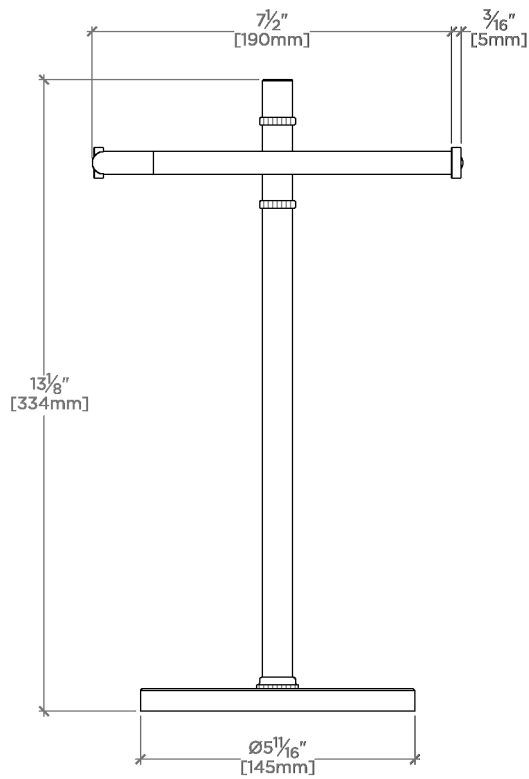

### PRODUCT (NOTES)

Essentials Porte-serviettes à poser pour invités

TOP VIEW

SCALE: 3"=1'-0"

FRONT VIEW

SCALE: 3"=1'-0"

SIDE VIEW

SCALE: 3"=1'-0"