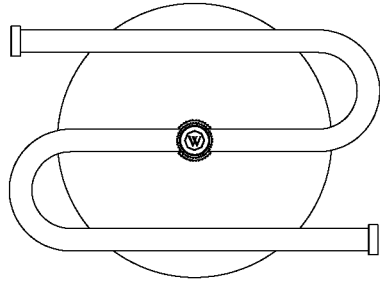

### PRODUCT FEATURES

15 cm l x 34 cm H

Fabriqué en laiton.

Les tubes en laiton massif sont formés, plaqués et polis. La base en laiton est lestée pour une meilleure stabilité.

Entretien et nettoyage : Pour nettoyer la finition, essuyez-la délicatement avec un chiffon doux et humide, puis avec une serviette douce et sèche. Une solution de savon doux peut être utilisée pour le nettoyage quotidien.

### PRODUCT (NOTES)

Essentials Porte-serviettes à poser pour invités

TOP VIEW

SCALE: 3"=1'-0"

FRONT VIEW

SCALE: 3"=1'-0"

SIDE VIEW

SCALE: 3"=1'-0"