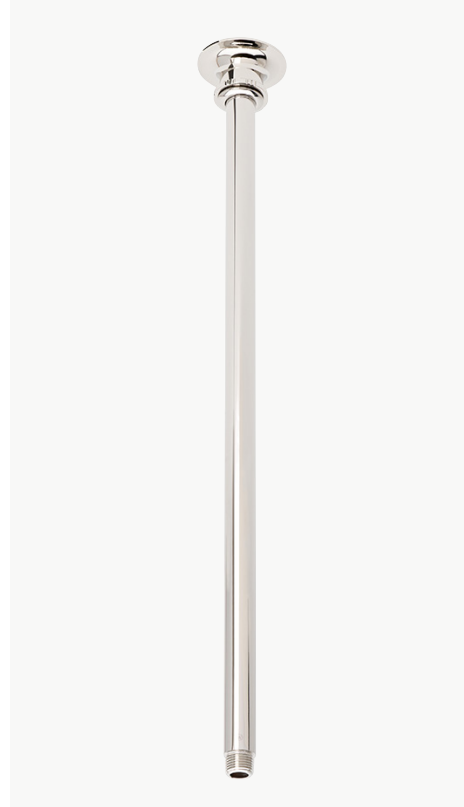

Habillage de robinet avec inverseur
thermostatique à trois voies avec chiffres
romains et poignée à levier
MODÈLE : CN3T11

Douchette suspendue
MODÈLE : CNHS01

Robinetterie de baignoire apparente à
montage mural avec douchette et
poignées à croisillons
MODÈLE : CXT101

Bras de douche 90 degrés 12" à montage mural avec bride
MODÈLE : CNWH12 (US & UK) / CNWH12E (EU)

Bras de douche 90 degrés 18" à montage mural avec bride
MODÈLE : CNWH18 (US & UK) / CNWH18E (EU)

Bras de douche 90 degrés 22" à montage mural avec bride
MODÈLE : CNWH22 (US & UK) / CNWH22E (EU)

Henry Chronos

Bras de douche à col de cygne 20" à montage mural
MODÈLE : CNA820 (US & UK) / CNA820E (EU)

Bras de douche 18" fixé au plafond avec bride
MODÈLE : CNCH18 (US & UK) / CNCH18E (EU)

Bras de douche 6" fixé au plafond avec bride
MODÈLE : CNCH06 (US & UK) / CNCH06E (EU)

Bras de douche 12" fixé au plafond avec bride
MODÈLE : CNCH12 (US & UK) / CNCH12E (EU)

Bras de douche 24" fixé au plafond avec bride
MODÈLE : CNCH24 (US & UK) / CNCH24E (EU)

Henry Chronos

Crochet simple
MODÈLE : CNRH01