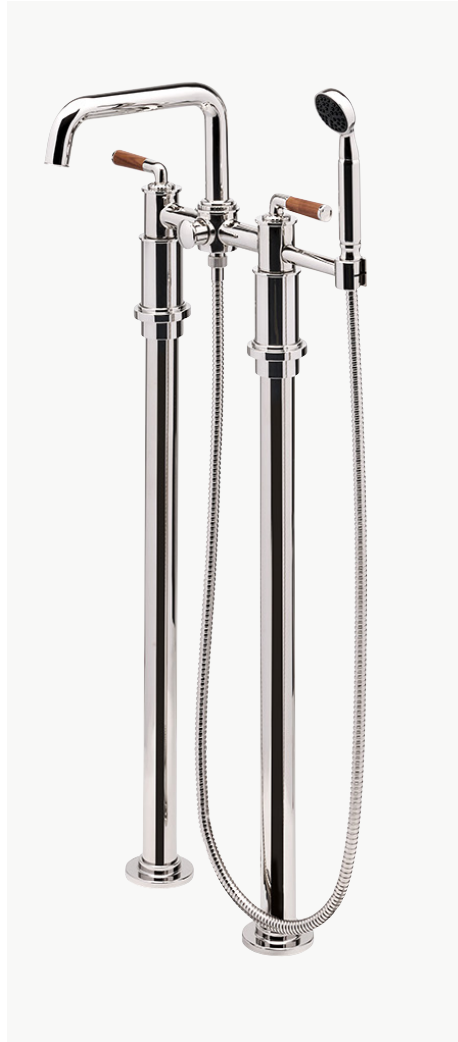

Robinet de baignoire apparent à fixer au sol avec douchette et poignées à levier
MODÈLE : CXT311

Henry Chronos

Robinet de baignoire encastré avec douchette et poignées à croisillons
MODÈLE : CTF101

Robinet de baignoire encastré avec douchette et poignées à levier
MODÈLE : CTF111

Bec de baignoire mural
MODÈLE : CNTS01

Raccord de bidet à un trou avec poignées à croisillons
MODÈLE : CNBF20

Henry Chronos

Robinet de lavabo avec poignées à levier en noyer
MODÈLE : CLS114

Robinet de lavabo à col de cygne avec poignées à levier en noyer
MODÈLE : CLS214

Commande de débit avec poignée à levier en noyer
MODÈLE : CNVC14

Habillage de robinet avec inverseur thermostatique à deux voies avec chiffres romains et poignée à levier
MODÈLE : CN2T14

Habillage de robinet avec inverseur thermostatique à trois voies avec chiffres romains et poignée à levier
MODÈLE : CN3T14

Henry Chronos

Robinetterie de baignoire apparente à montage mural avec douchette et poignées à levier en noyer
MODÈLE : CXT114

Robinet de baignoire apparent à fixer au sol avec douchette et poignées à levier en noyer
MODÈLE : CXT314