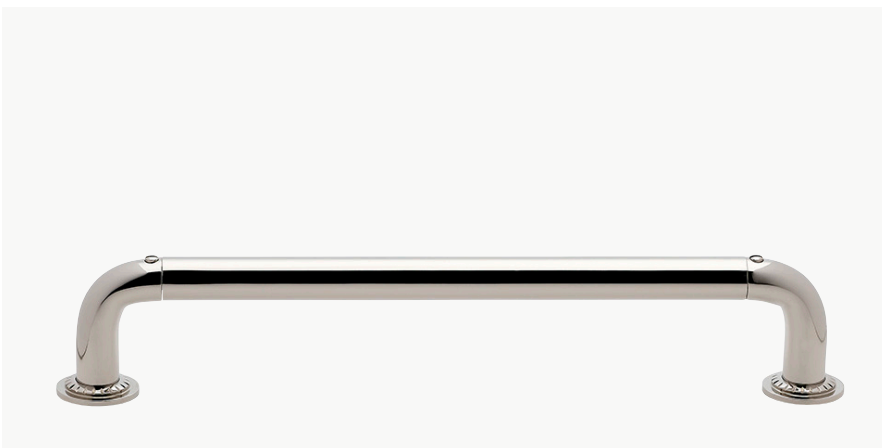

Crochets double face montés sur verre
MODÈLE : CNRHG2

Henry Chronos

Porte-serviettes 18" en verre simple face
MODÈLE : CN18G1

Porte-serviettes en verre double face de 18"
MODÈLE : CN18G2

Porte-serviettes 24" en verre simple face
MODÈLE : CN24G1

Porte-serviettes 24" double face en verre
MODÈLE : CN24G2

Henry Chronos

Bouton de 1 ¼"
MODÈLE : CNHW01

Bouton de 1 ½"
MODÈLE : CNHW02

Tirette 4"
MODÈLE : CNHW04

Tirette 6"
MODÈLE : CNHW06

Tirette 12"
MODÈLE : CNHW12

Tirette de 12" pour appareils ménagers
MODÈLE : CNHW13

Tirette de porte de douche 8" dos à dos
MODÈLE : CNHW88

Henry Chronos

Applique murale à bras pivotant avec abat-jour en verre
MODÈLE : CN01LT

Applique murale double avec abat-jour en verre
MODÈLE : CN02LT

Applique murale simple avec abat-jour en verre
MODÈLE : CN06LT

Henry Chronos

Grand miroir rectangulaire mural
20" x 37 ⁵/₁₆" x 1"
MODÈLE : CNMR01

Henry Chronos

Robinet de cuisine de taille moyenne à col de cygne avec douchette intégrée avec poignées à levier
MODÈLE : CKM911