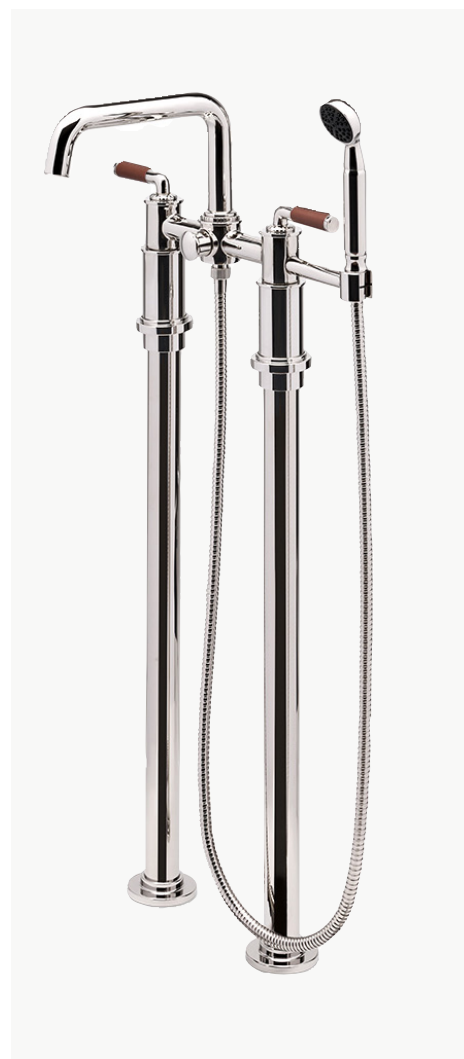

Robinet de baignoire encastré avec douchette et poignées à levier en noyer
MODÈLE : CTF114

Robinetterie de baignoire apparente à montage sur la plage avec douchette et poignées à levier en noyer
MODÈLE : CXT214

Henry Chronos

Robinet de lavabo avec poignées à levier en cuir
MODÈLE : CLS115

Robinet de lavabo à col de cygne avec poignées à levier en cuir
MODÈLE : CLS215

Robinet de lavabo mural avec poignées à levier en cuir
MODÈLE : CLS315

Robinet de lavabo à un trou avec poignée à levier en cuir
MODÈLE : CLS415

Robinetterie de baignoire apparente à montage mural avec douchette et poignées à levier en cuir
MODÈLE : CXT115

Robinetterie de baignoire apparente à montage sur la plage avec douchette et poignées à levier en cuir
MODÈLE : CXT215

Robinet de baignoire encastré avec douchette et poignées à levier en cuir
MODÈLE : CTF115

Robinet de baignoire apparent à fixer au sol avec douchette et poignées à levier en cuir
MODÈLE : CXT315

Henry Chronos